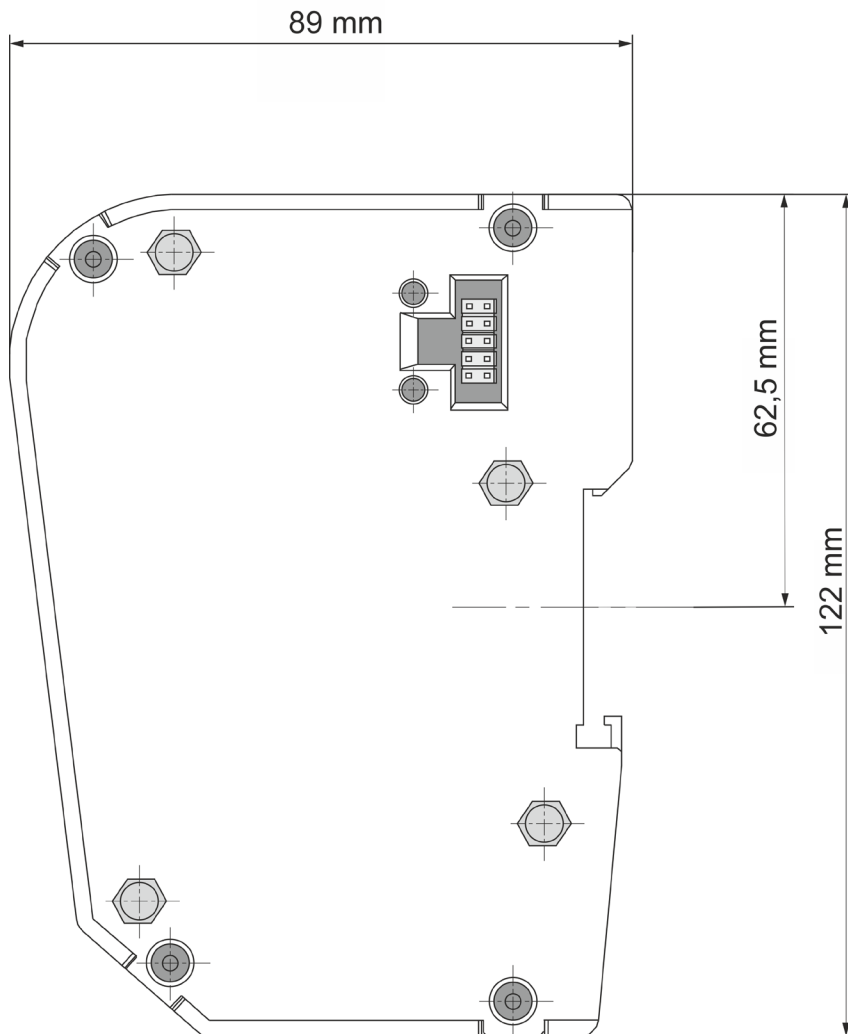

B-NIMIS MC-PI PRO

INFORMATION DIMENSIONS

P. 1/1

You can contact us at:

T: +49.7121.894-0 | E: controls@berghof.com

Berghof Automation GmbH | Arbachtalstraße 26 | 72800 Eningen u.A.
www.berghof-automation.com | Subject to changes and errors.