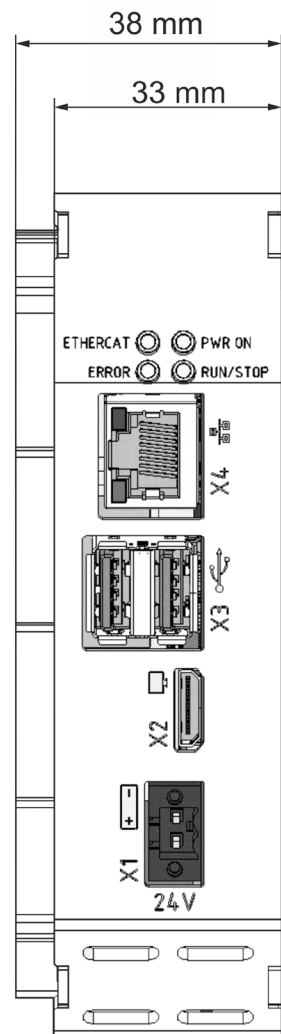

B-NIMIS MC-PI PRO

INFORMATION DIMENSIONS

P. 1/1

You can contact us at:

T: +49.7121.894-0 | E: controls@berghof.com

Berghof Automation GmbH | Arbachtalstraße 26 | 72800 Eningen u.A.
www.berghof-automation.com | Subject to changes and errors.