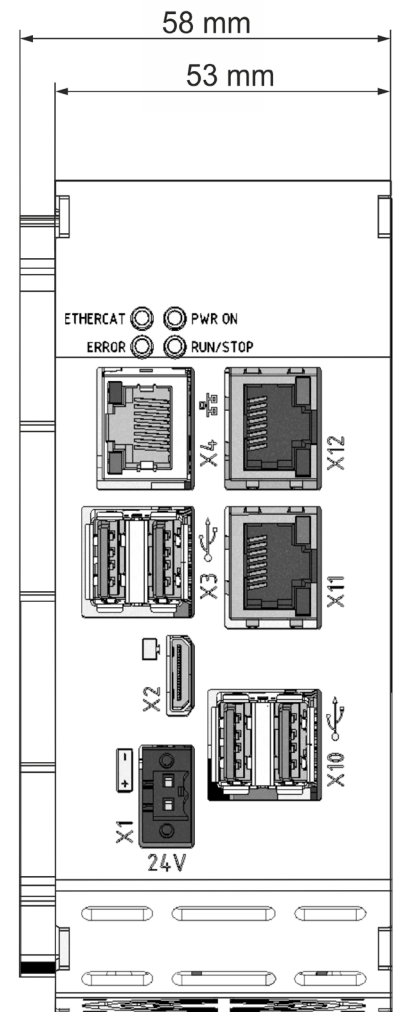

# B-NIMIS MC-PI PRIME INFORMATION DIMENSIONS

P. 1/1

**You can contact us at:**

T: +49.7121.894-0 | E: [controls@berghof.com](mailto:controls@berghof.com)

**Berghof Automation GmbH** | Arbachtalstraße 26 | 72800 Eningen u.A.  
[www.berghof-automation.com](http://www.berghof-automation.com) | Subject to changes and errors.