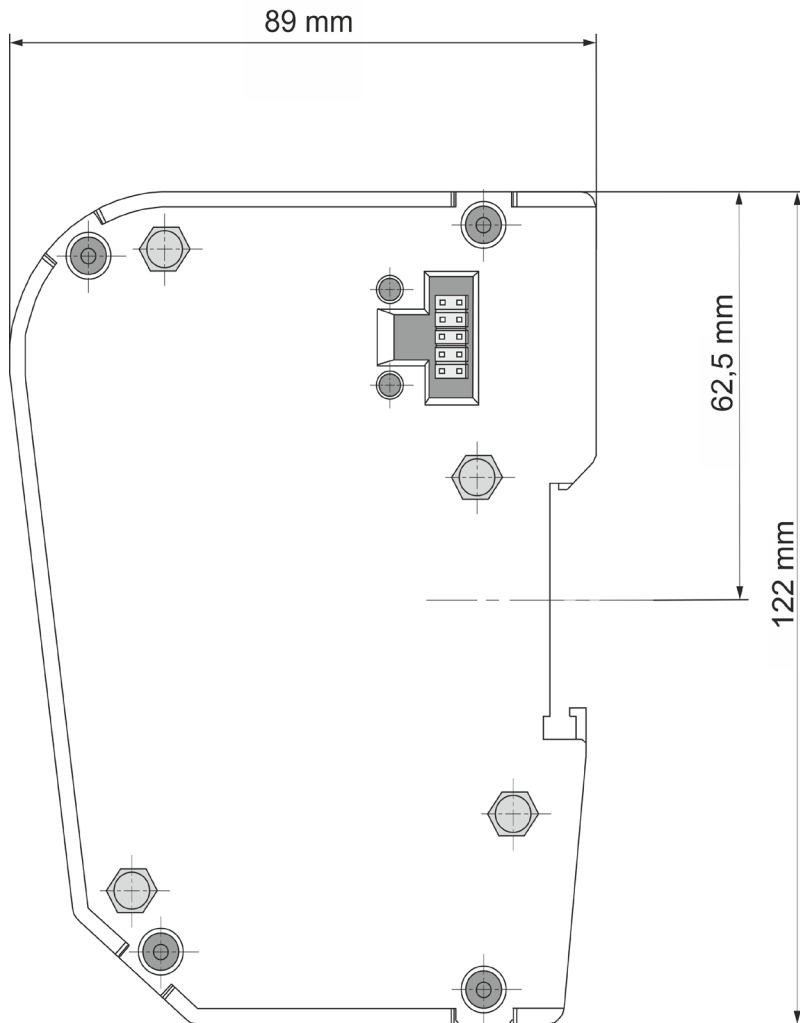

# B-NIMIS MC-PI PRIME INFORMATION DIMENSIONS

P. 1/1

**You can contact us at:**

T: +49.7121.894-0 | E: [controls@berghof.com](mailto:controls@berghof.com)

**Berghof Automation GmbH** | Arbachtalstraße 26 | 72800 Eningen u.A.  
[www.berghof-automation.com](http://www.berghof-automation.com) | Subject to changes and errors.