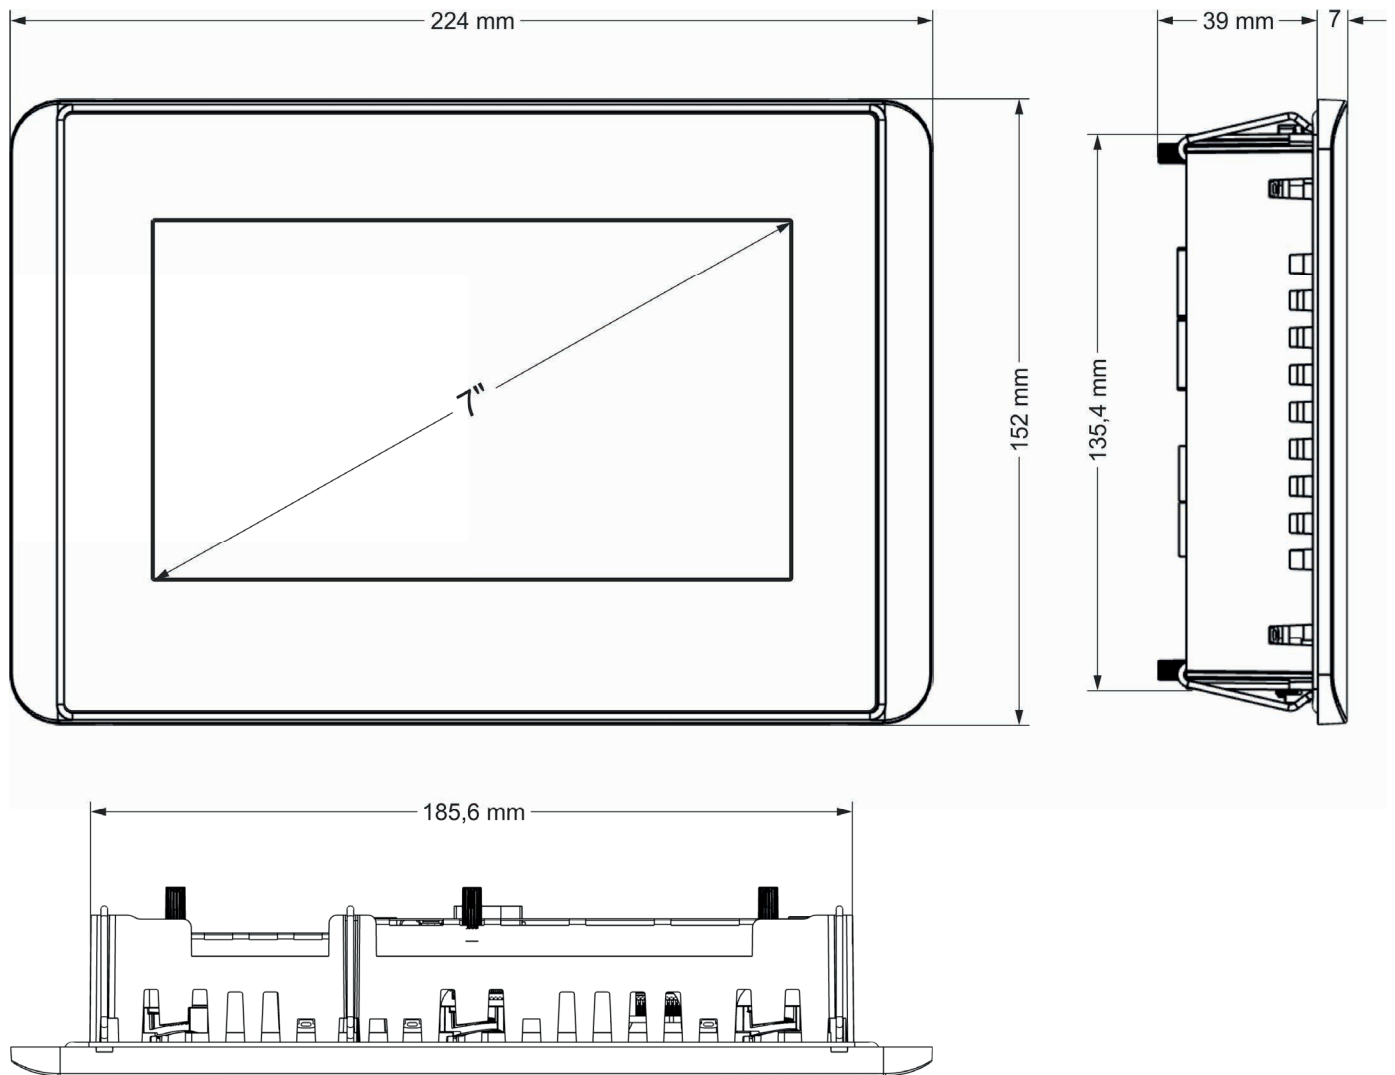

B-PRIMIS ET-PRO 7

INFORMATION ABMESSUNGEN

S. 1/1

Sie erreichen uns unter:

T: +49.7121.894-0 | E: controls@berghof.com

Berghof Automation GmbH | Arbachtalstraße 26 | 72800 Eningen u.A.
www.berghof-automation.com | Änderungen und Irrtümer vorbehalten.