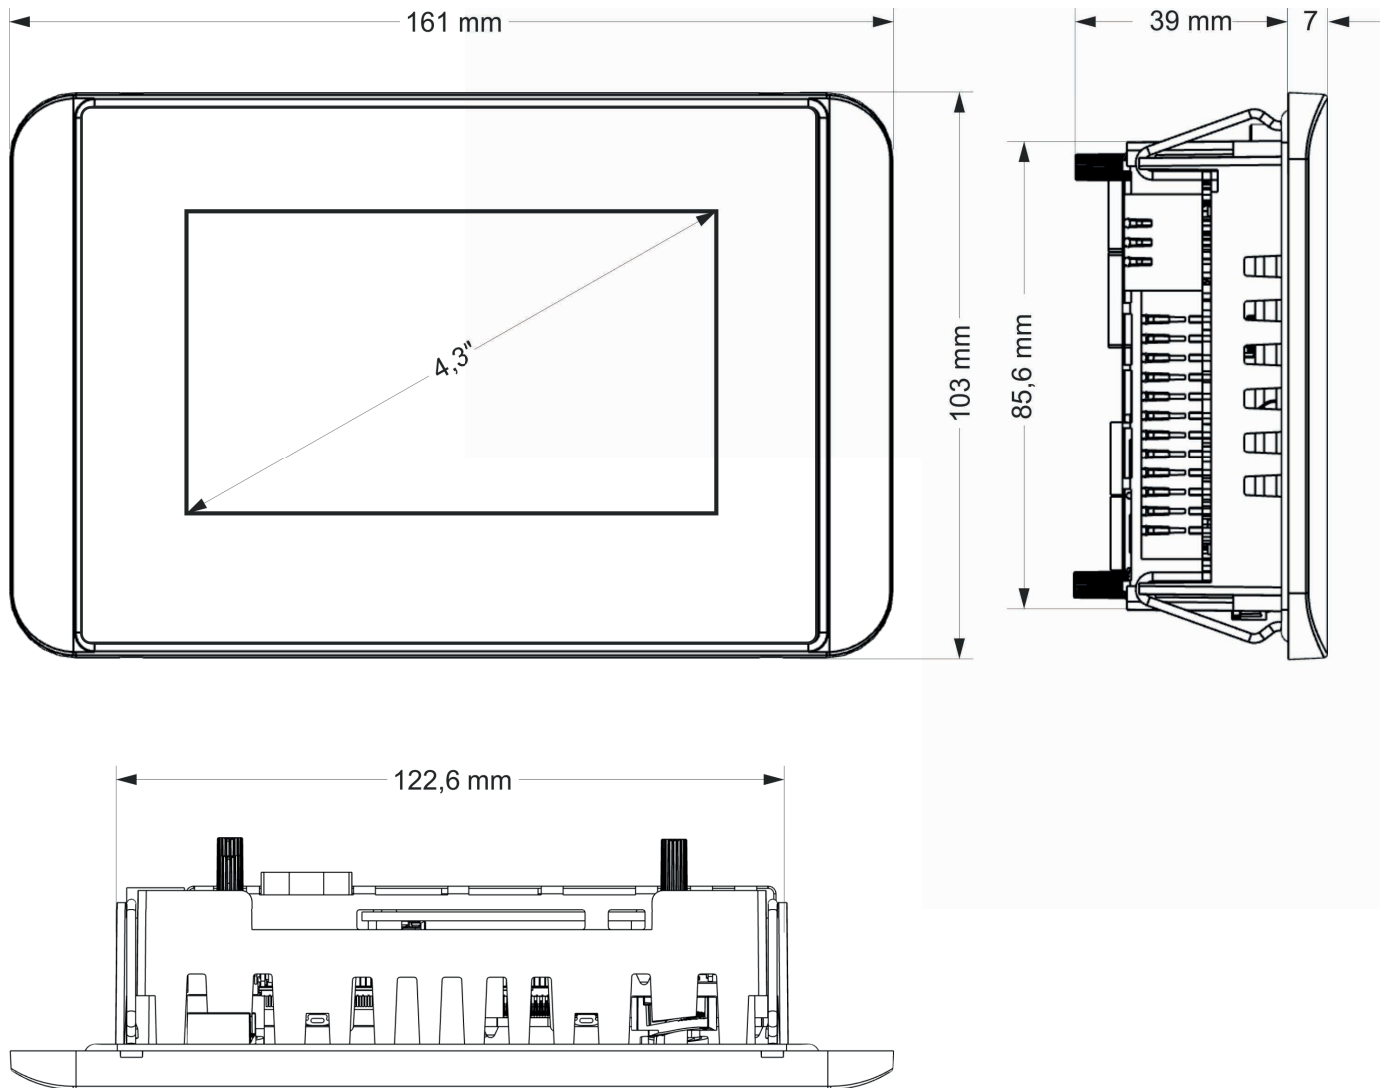

B-PRIMIS ET-PRO 4

INFORMATION ABMESSUNGEN

S. 1/1

Sie erreichen uns unter:

T: +49.7121.894-0 | E: controls@berghof.com

Berghof Automation GmbH | Arbachtalstraße 26 | 72800 Eningen u.A.
www.berghof-automation.com | Änderungen und Irrtümer vorbehalten.