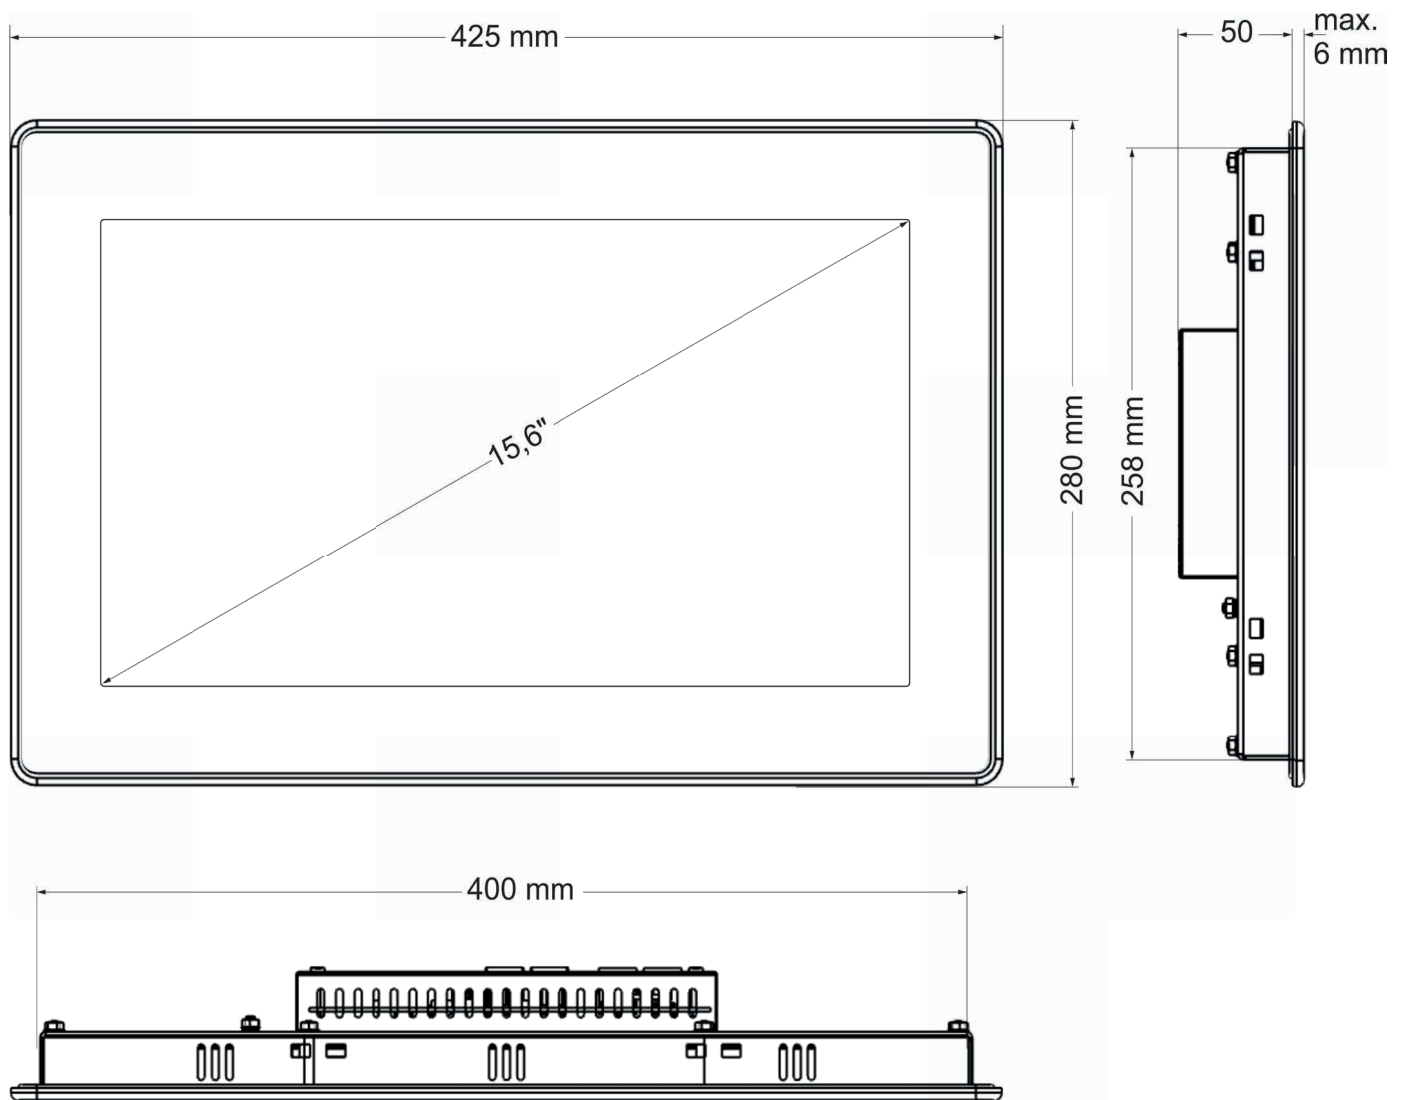

B-PRIMIS ET-PRO 15

INFORMATION ABMESSUNGEN

S. 1/1

Sie erreichen uns unter:

T: +49.7121.894-0 | E: controls@berghof.com

Berghof Automation GmbH | Arbachtalstraße 26 | 72800 Eningen u.A.
www.berghof-automation.com | Änderungen und Irrtümer vorbehalten.