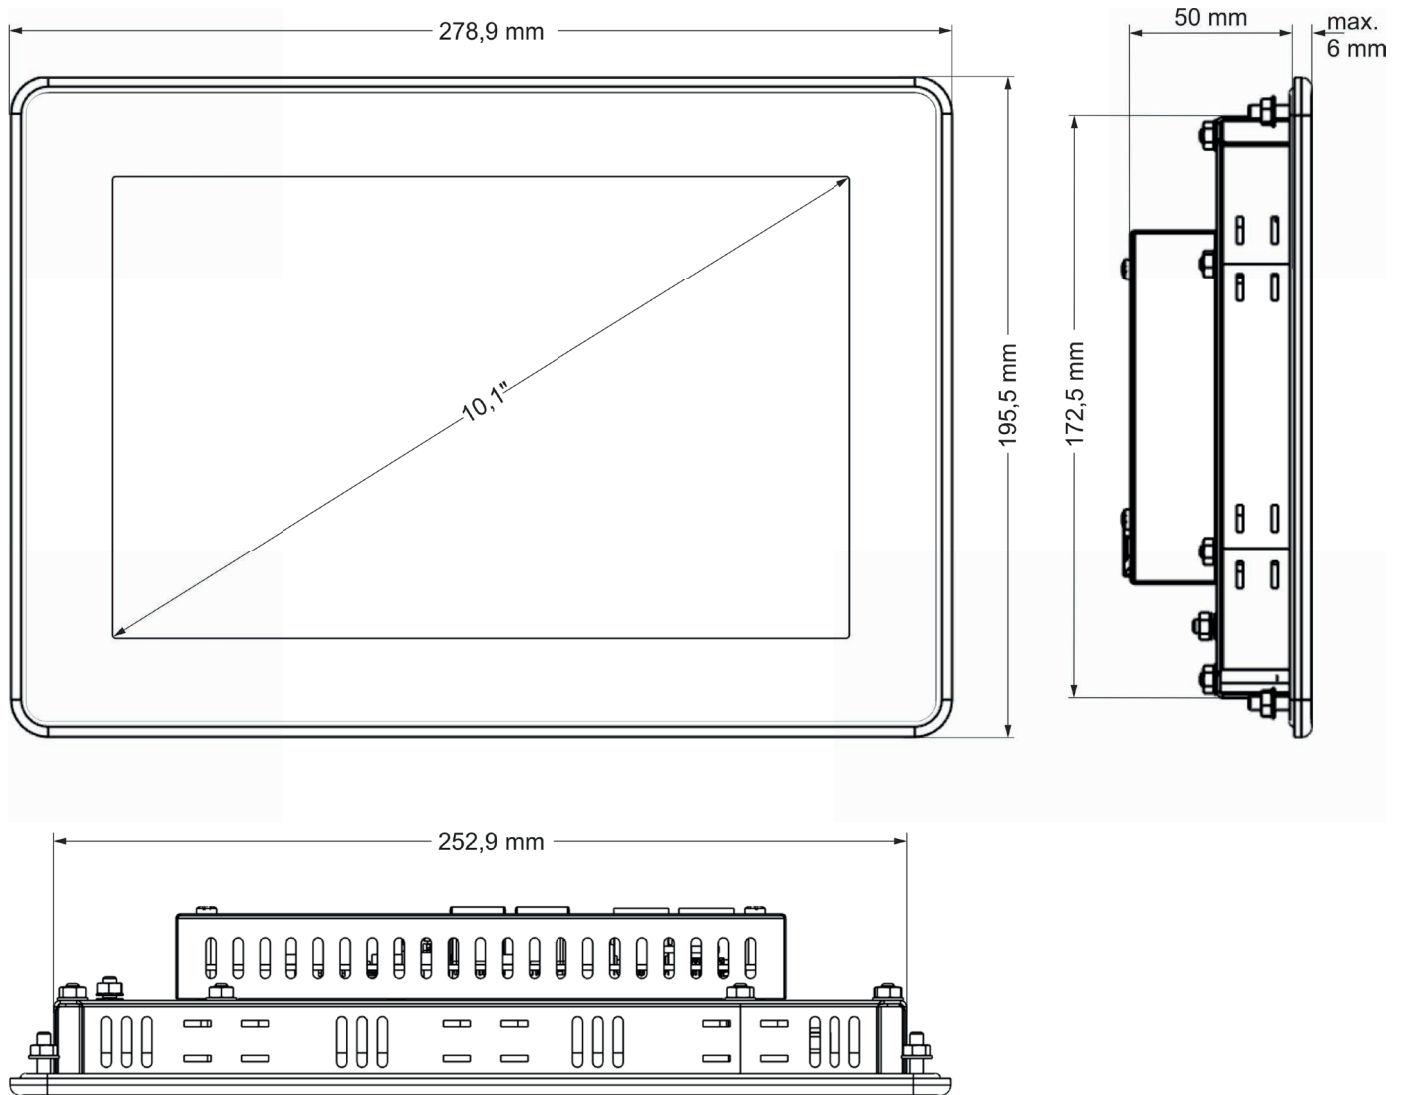

B-PRIMIS ET-PRO 10

INFORMATION ABMESSUNGEN

S. 1/1

Sie erreichen uns unter:

T: +49.7121.894-0 | E: controls@berghof.com

Berghof Automation GmbH | Arbachtalstraße 26 | 72800 Eningen u.A.
www.berghof-automation.com | Änderungen und Irrtümer vorbehalten.