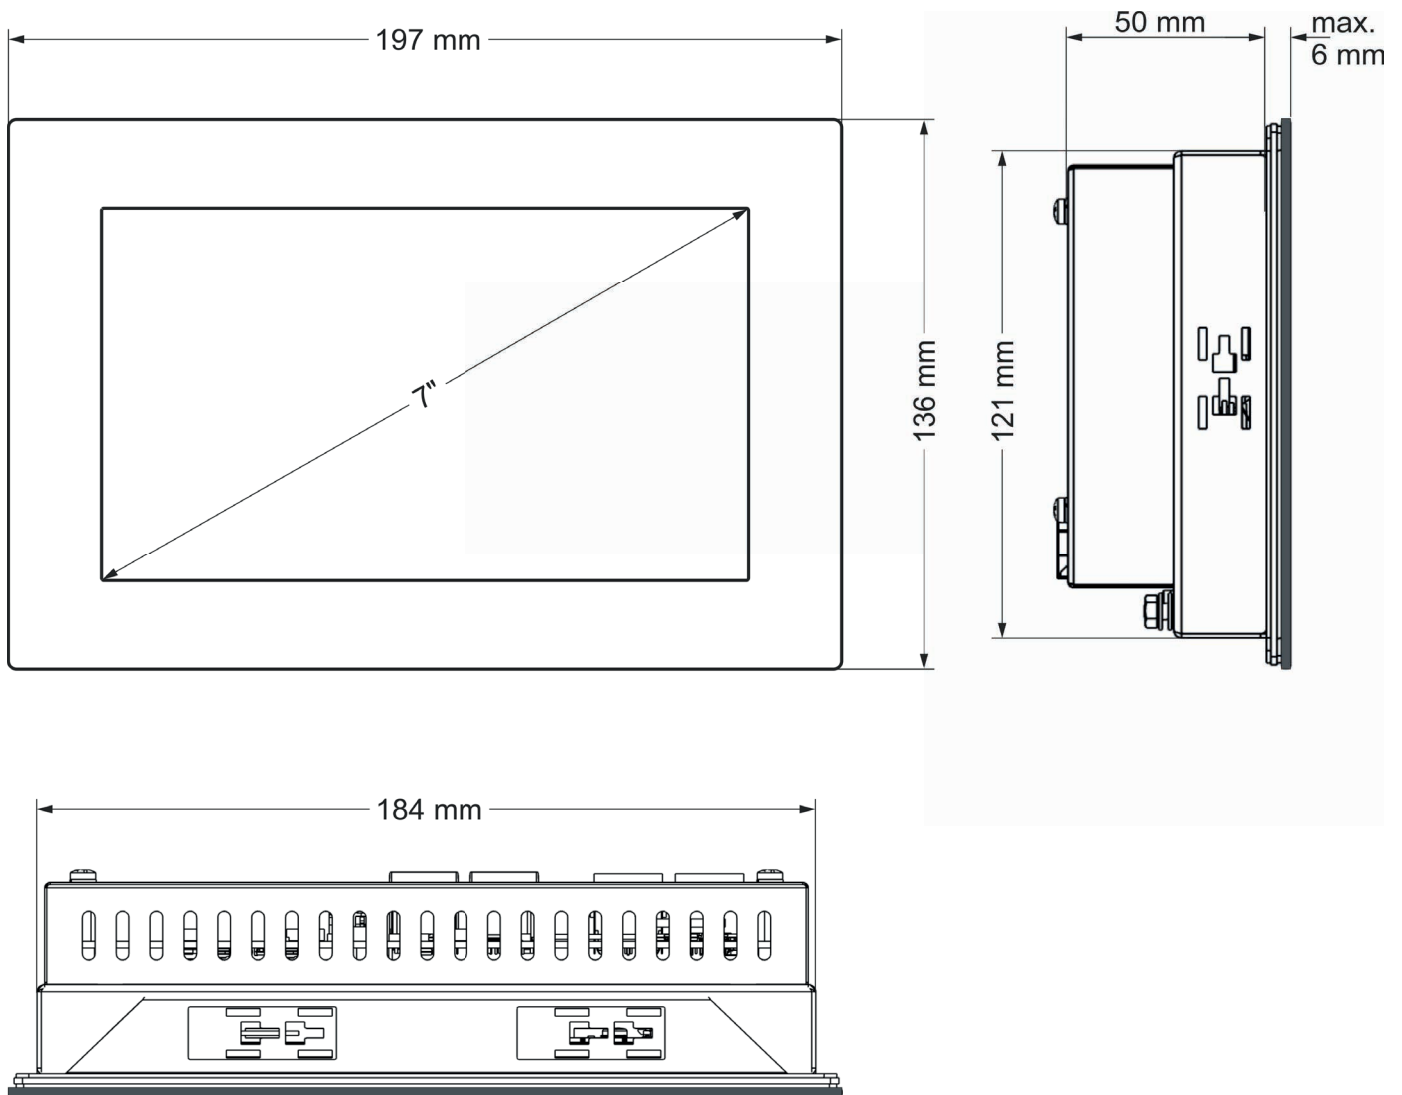

B-PRIMIS ET-PRIME 7 INFORMATION ABMESSUNGEN

S. 1/1

Sie erreichen uns unter:

T: +49.7121.894-0 | E: controls@berghof.com

Berghof Automation GmbH | Arbachtalstraße 26 | 72800 Eningen u.A.
www.berghof-automation.com | Änderungen und Irrtümer vorbehalten.