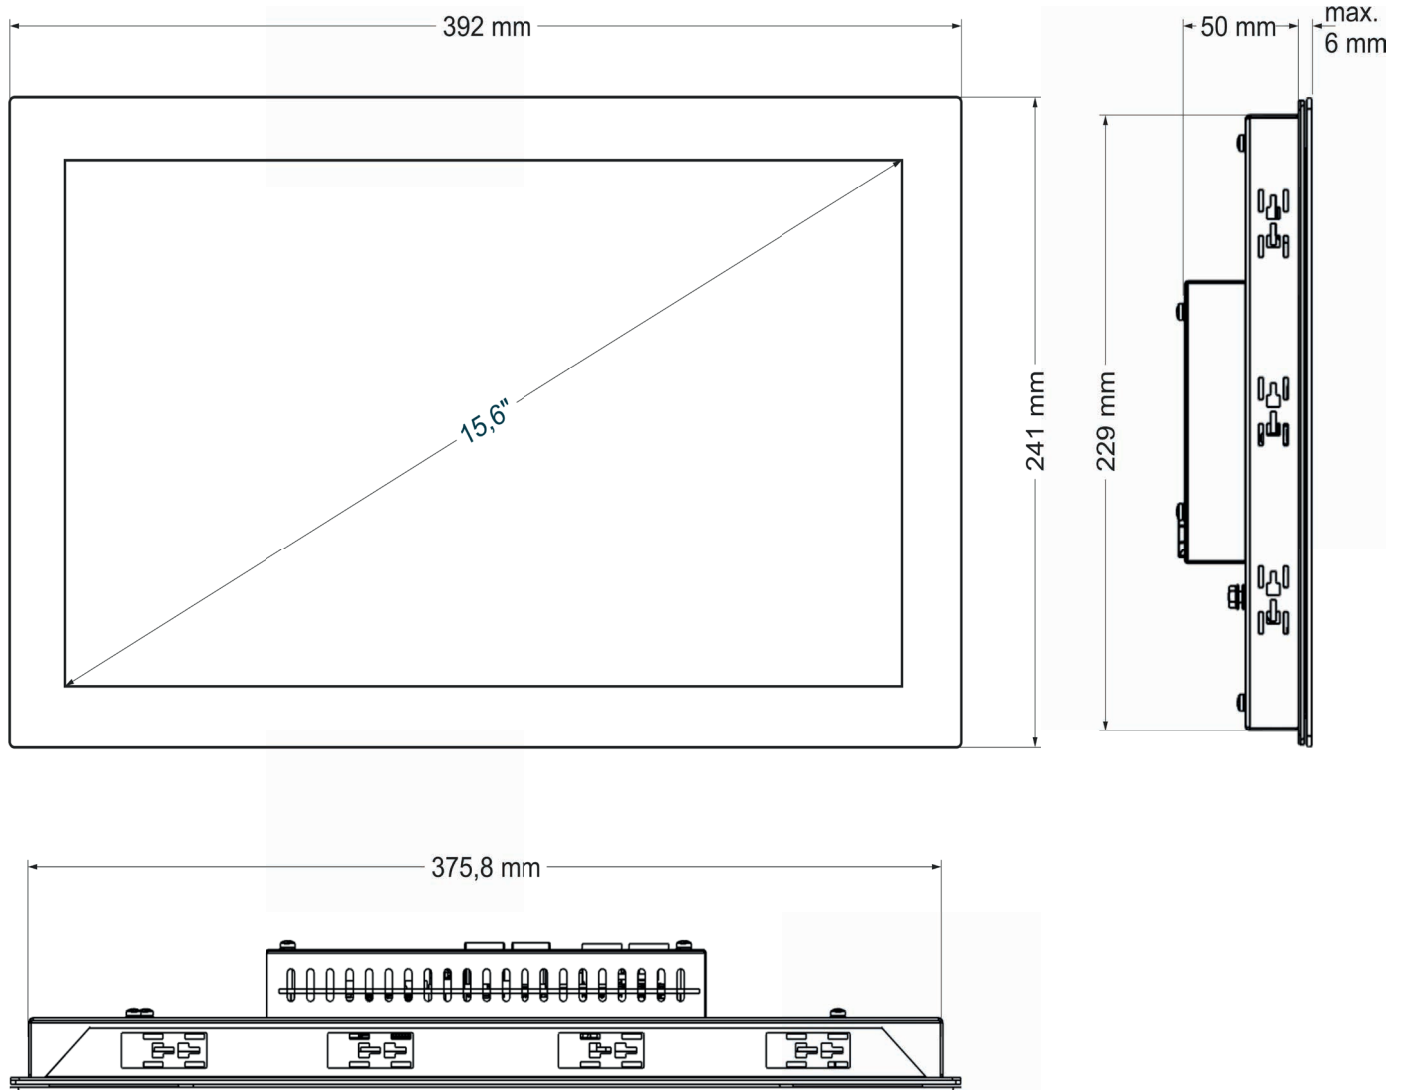

B-PRIMIS ET-PRIME 15 INFORMATION ABMESSUNGEN

S. 1/1

Sie erreichen uns unter:

T: +49.7121.894-0 | E: controls@berghof.com

Berghof Automation GmbH | Arbachtalstraße 26 | 72800 Eningen u.A.
www.berghof-automation.com | Änderungen und Irrtümer vorbehalten.