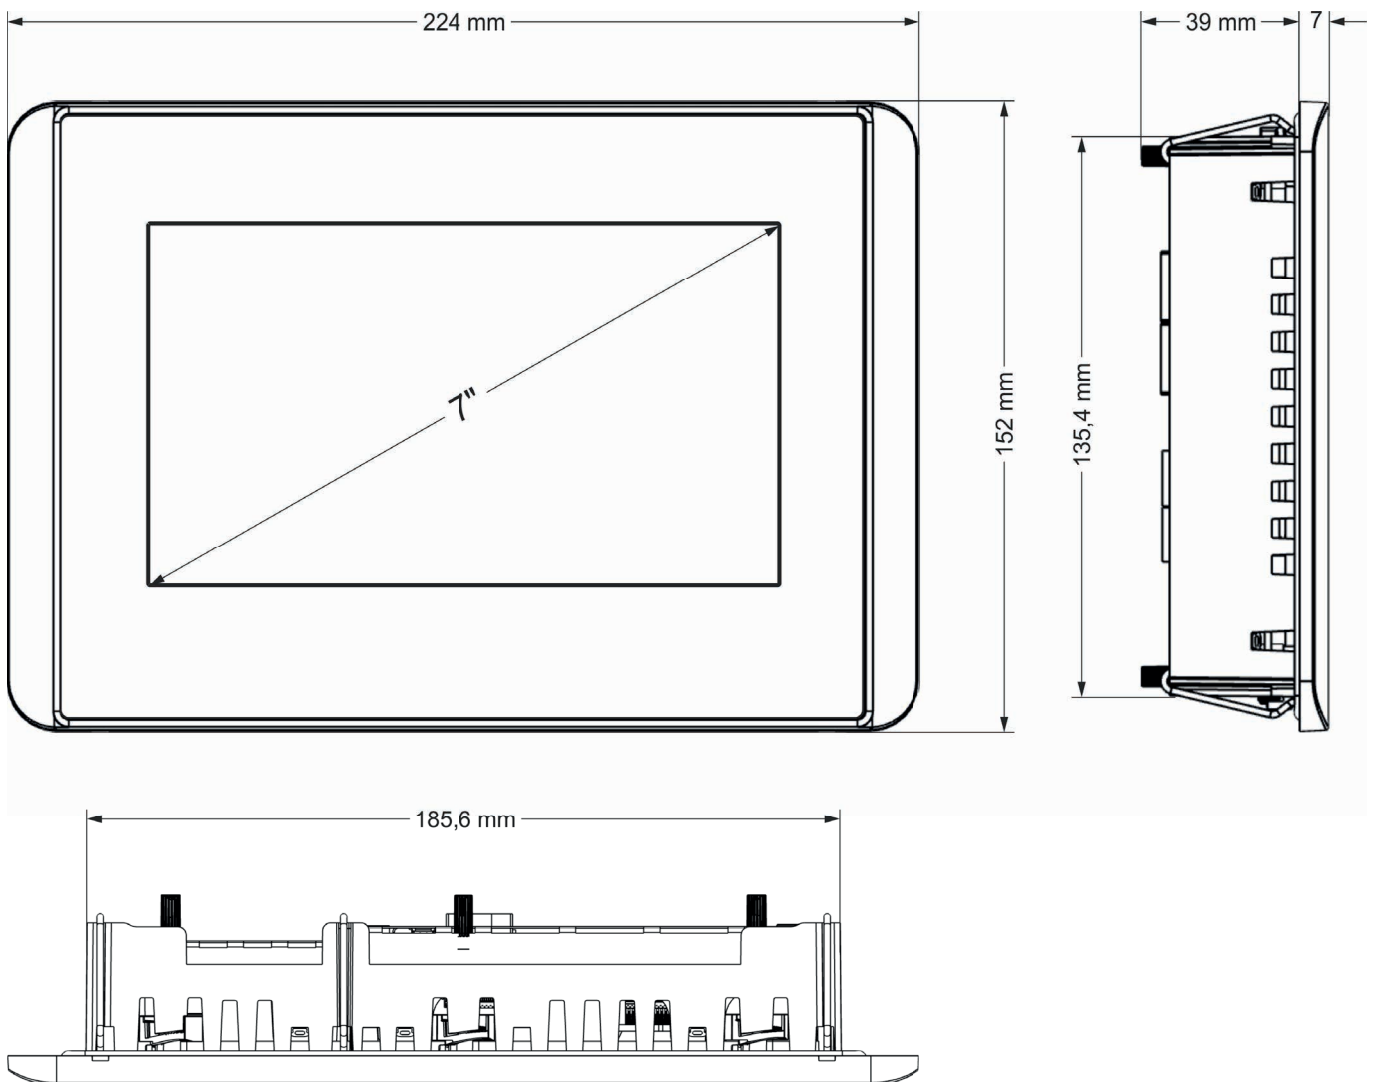

B-PRIMIS DC-PRO 7

INFORMATION ABMESSUNGEN

S. 1/1

Sie erreichen uns unter:

T: +49.7121.894-0 | E: controls@berghof.com

Berghof Automation GmbH | Arbachtalstraße 26 | 72800 Eningen u.A.
www.berghof-automation.com | Änderungen und Irrtümer vorbehalten.