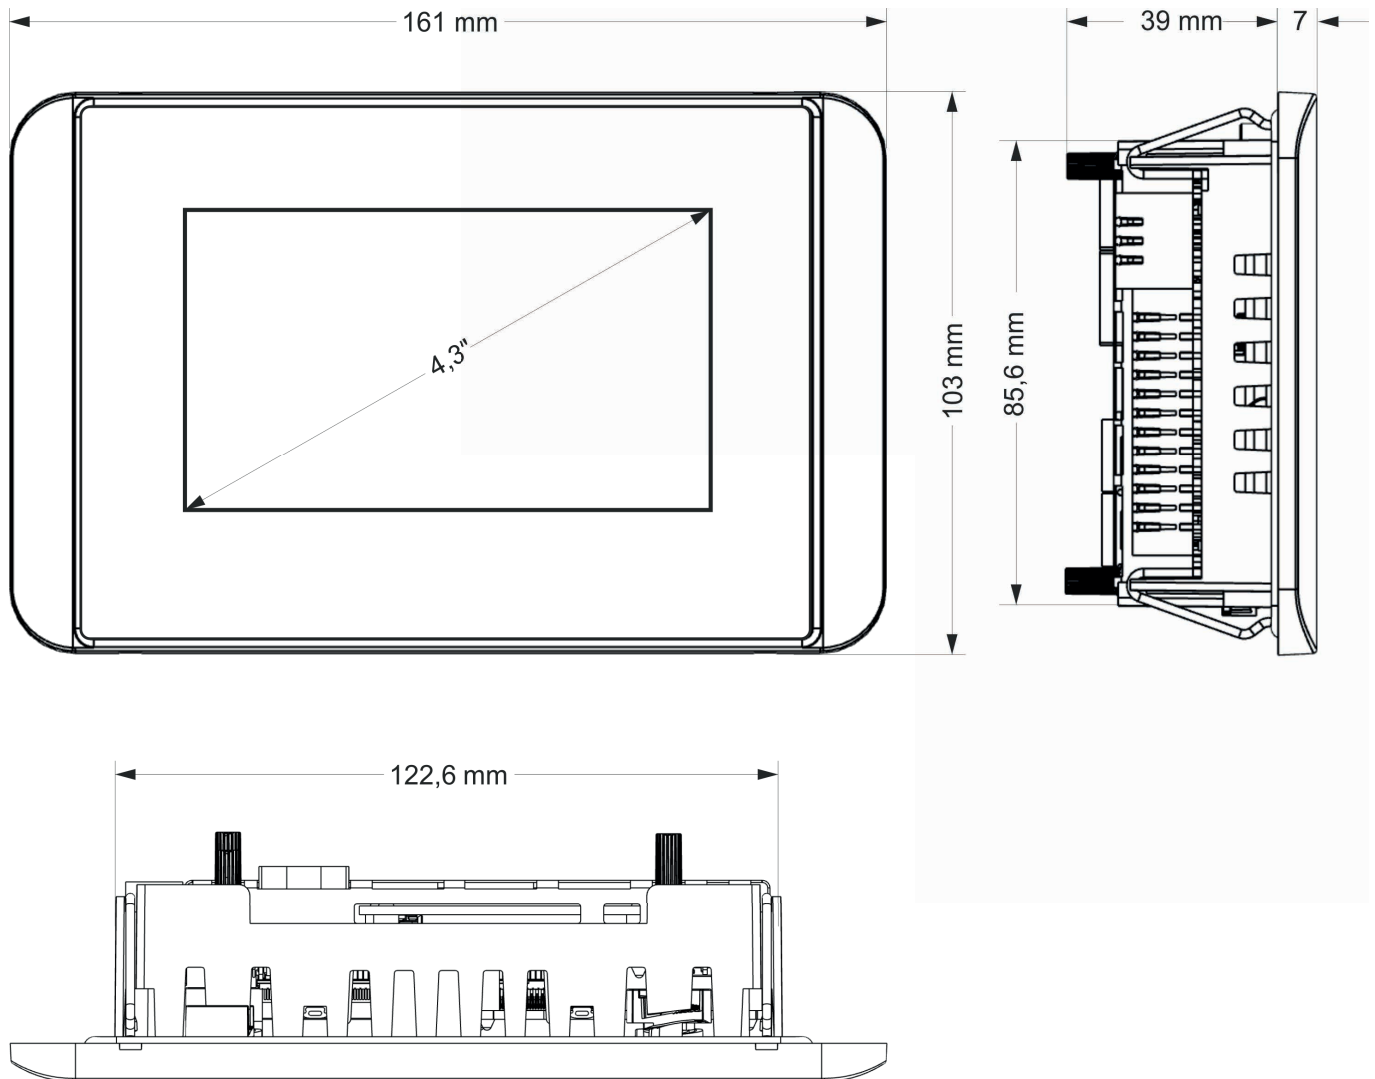

## INFORMATION ABMESSUNGEN

S. 1/1

**Sie erreichen uns unter:**

T: +49.7121.894-0 | E: [controls@berghof.com](mailto:controls@berghof.com)

**Berghof Automation GmbH** | Arbachtalstraße 26 | 72800 Eningen u.A.  
[www.berghof-automation.com](http://www.berghof-automation.com) | Änderungen und Irrtümer vorbehalten.