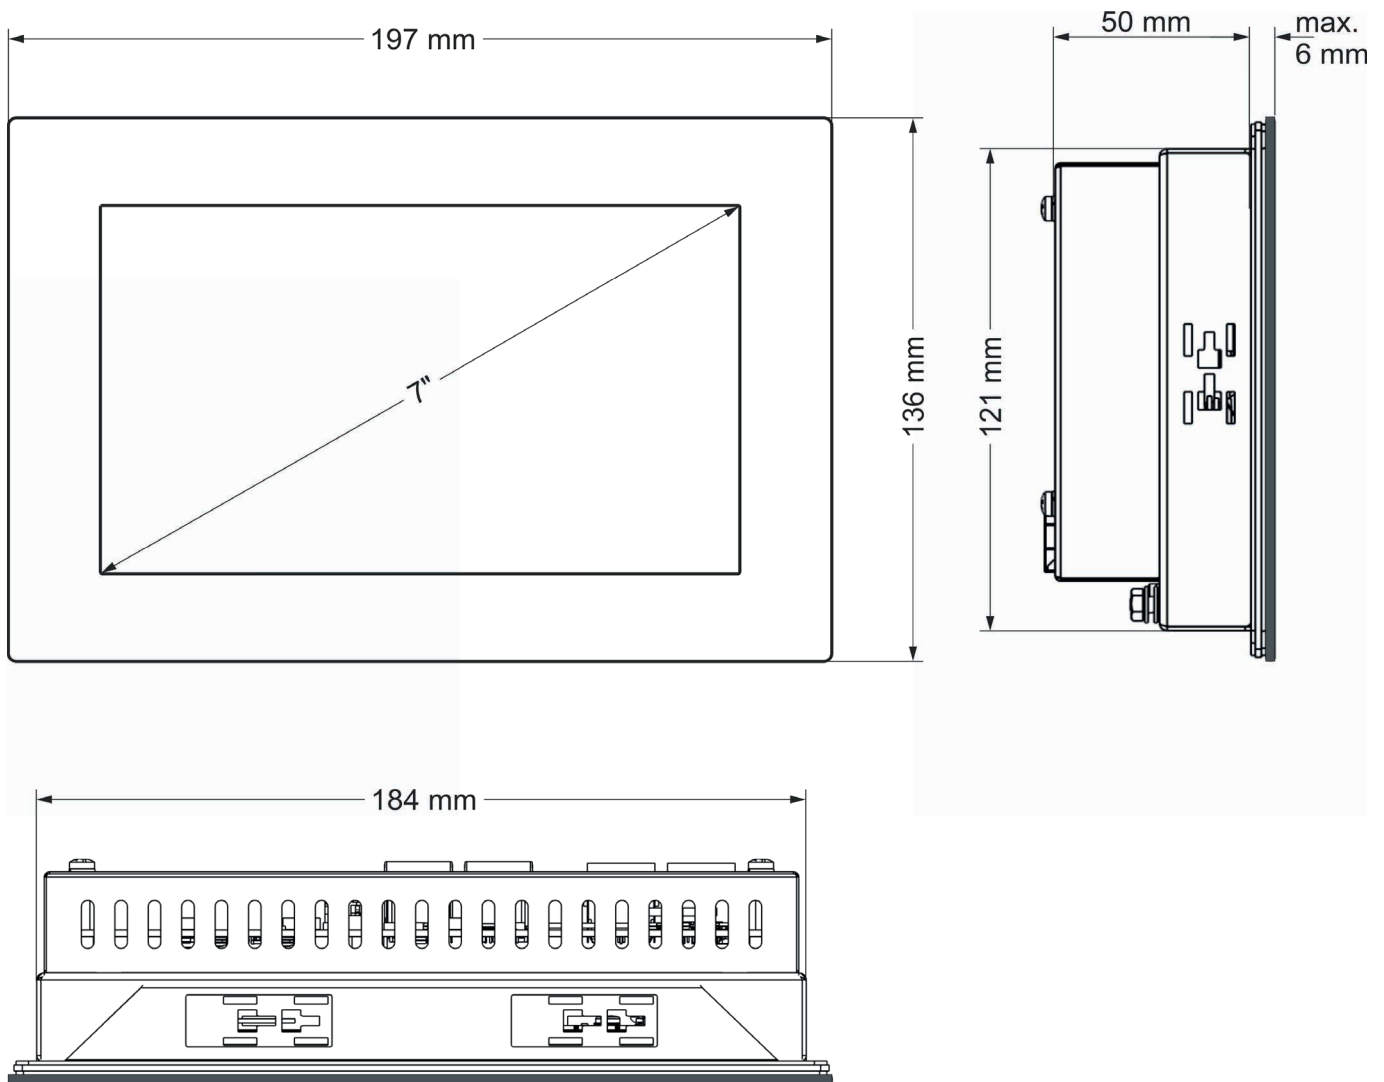

B-PRIMIS DC-PRIME 7 INFORMATION ABMESSUNGEN

S. 1/1

Sie erreichen uns unter:

T: +49.7121.894-0 | E: controls@berghof.com

Berghof Automation GmbH | Arbachtalstraße 26 | 72800 Eningen u.A.
www.berghof-automation.com | Änderungen und Irrtümer vorbehalten.