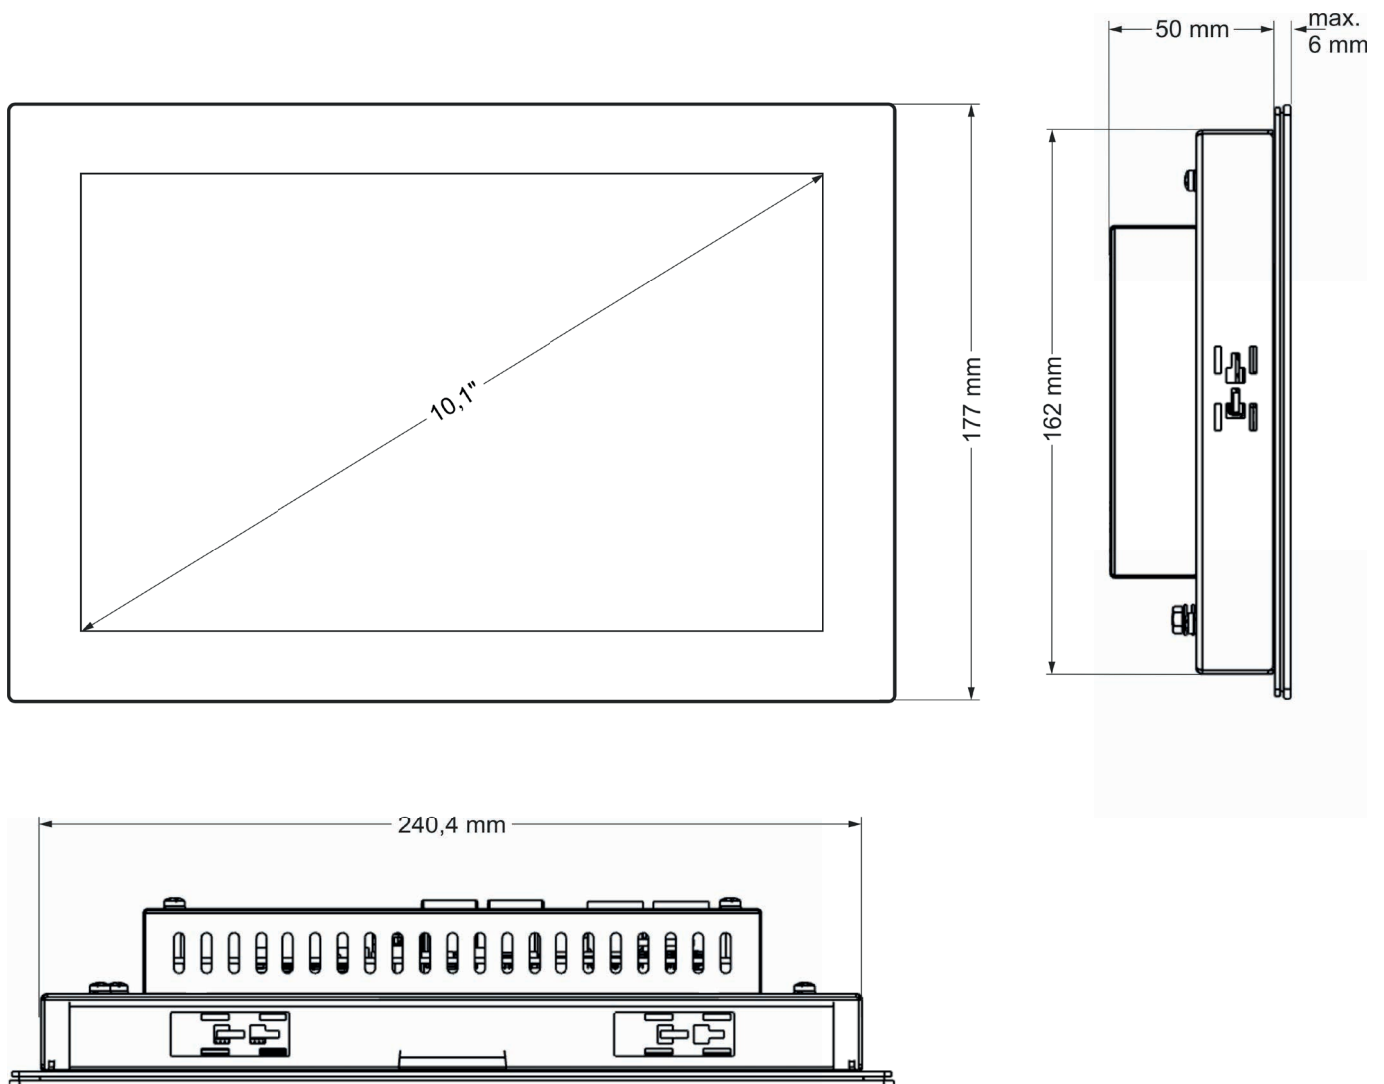

B-PRIMIS DC-PRIME 10 INFORMATION ABMESSUNGEN

S. 1/1

Sie erreichen uns unter:

T: +49.7121.894-0 | E: controls@berghof.com

Berghof Automation GmbH | Arbachtalstraße 26 | 72800 Eningen u.A.
www.berghof-automation.com | Änderungen und Irrtümer vorbehalten.