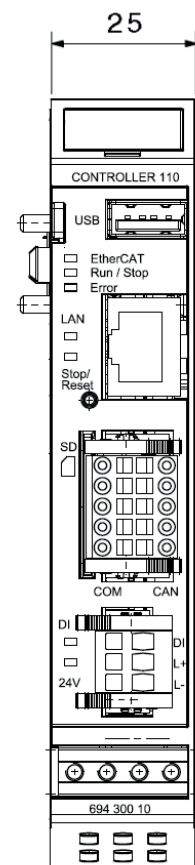

B-NIMIS MC-SYSTEM INFORMATION ABMESSUNGEN

S. 1/1

Sie erreichen uns unter:

T: +49.7121.894-0 | E: controls@berghof.com

Berghof Automation GmbH | Arbachtalstraße 26 | 72800 Eningen u.A.
www.berghof-automation.com | Änderungen und Irrtümer vorbehalten.