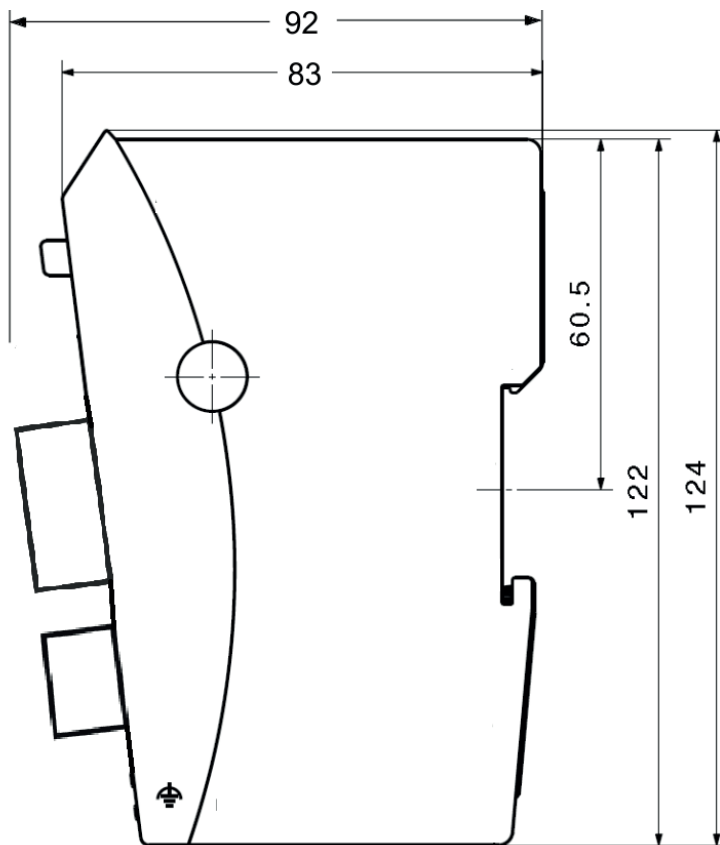

B-NIMIS MC-SYSTEM INFORMATION ABMESSUNGEN

S. 1/1

Sie erreichen uns unter:

T: +49.7121.894-0 | E: controls@berghof.com

Berghof Automation GmbH | Arbachtalstraße 26 | 72800 Eningen u.A.
www.berghof-automation.com | Änderungen und Irrtümer vorbehalten.