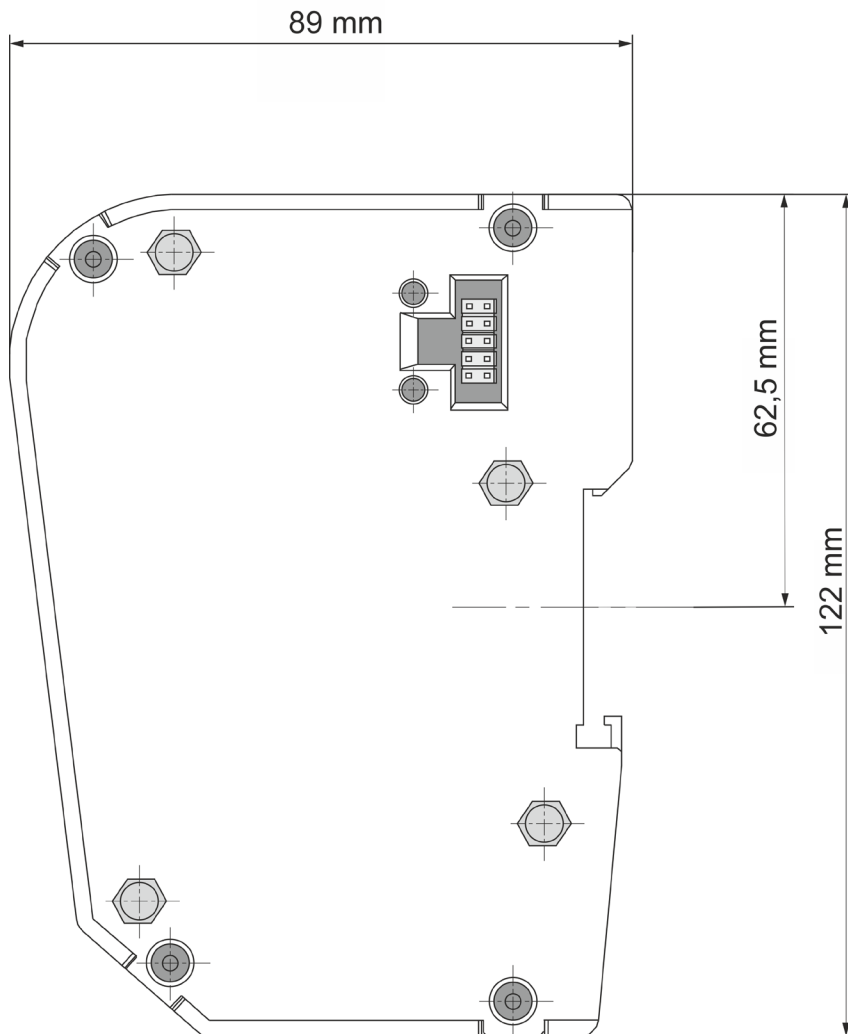

B-NIMIS MC-PI PRO

INFORMATION ABMESSUNGEN

S. 1/1

Sie erreichen uns unter:

T: +49.7121.894-0 | E: controls@berghof.com

Berghof Automation GmbH | Arbachtalstraße 26 | 72800 Eningen u.A.
www.berghof-automation.com | Änderungen und Irrtümer vorbehalten.