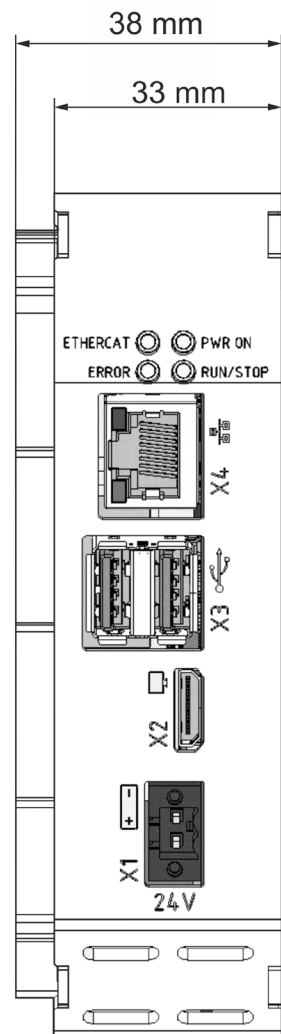

B-NIMIS MC-PI PRO

INFORMATION ABMESSUNGEN

S. 1/1

Sie erreichen uns unter:

T: +49.7121.894-0 | E: controls@berghof.com

Berghof Automation GmbH | Arbachtalstraße 26 | 72800 Eningen u.A.
www.berghof-automation.com | Änderungen und Irrtümer vorbehalten.