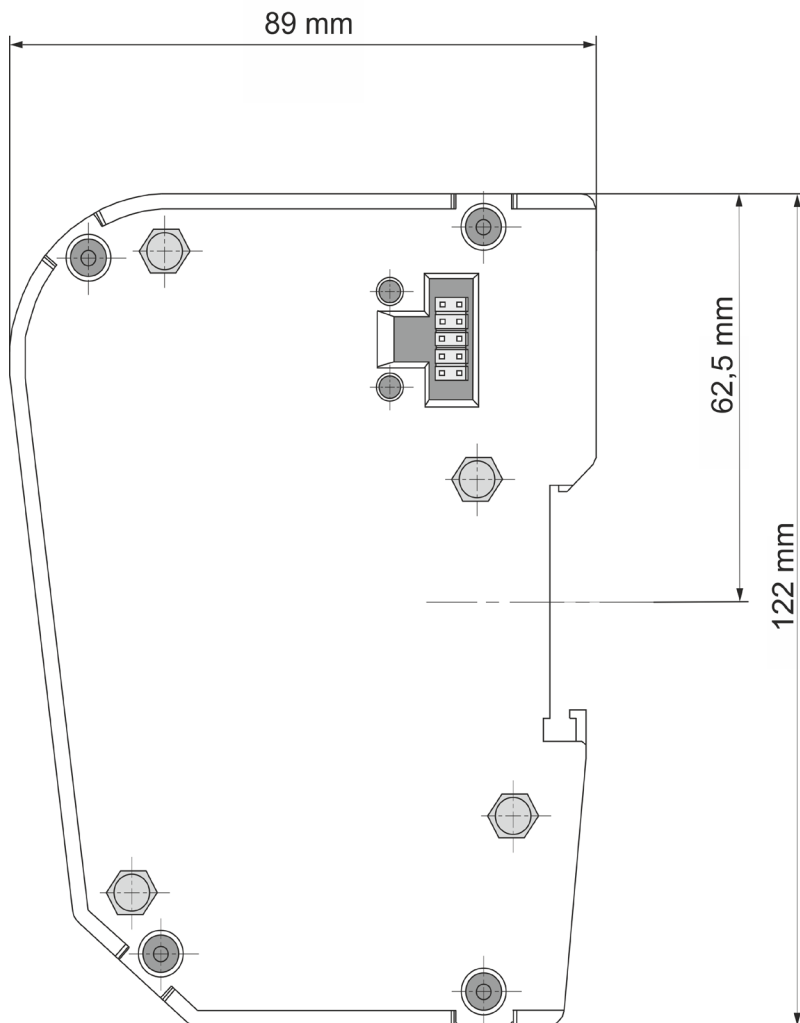

B-NIMIS MC-PI PRIME INFORMATION ABMESSUNGEN

S. 1/1

Sie erreichen uns unter:

T: +49.7121.894-0 | E: controls@berghof.com

Berghof Automation GmbH | Arbachtalstraße 26 | 72800 Eningen u.A.
www.berghof-automation.com | Änderungen und Irrtümer vorbehalten.