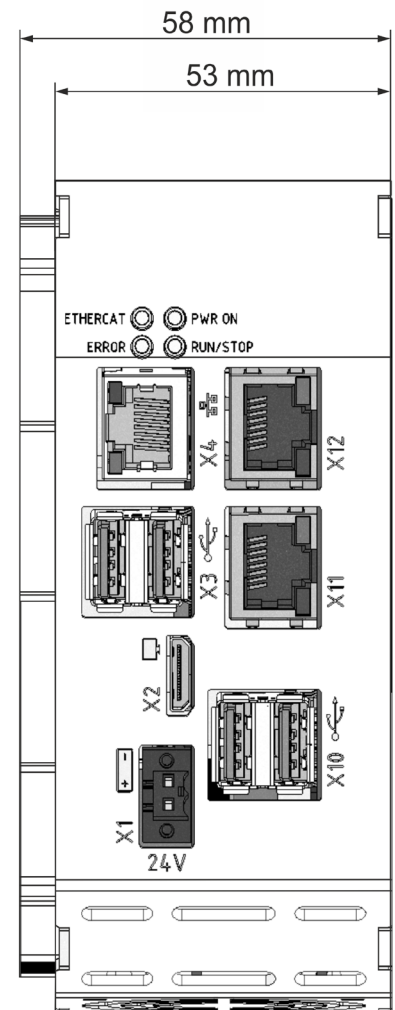

B-NIMIS MC-PI PRIME INFORMATION ABMESSUNGEN

S. 1/1

Sie erreichen uns unter:

T: +49.7121.894-0 | E: controls@berghof.com

Berghof Automation GmbH | Arbachtalstraße 26 | 72800 Eningen u.A.
www.berghof-automation.com | Änderungen und Irrtümer vorbehalten.