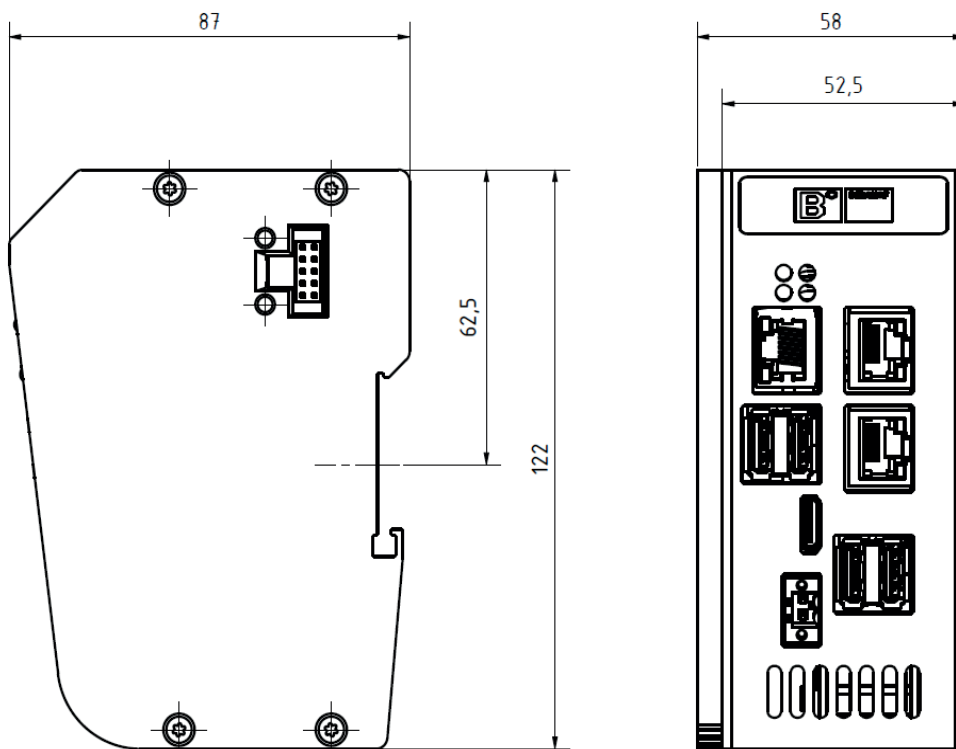

B-NIMIS MC-PI PRIME INFORMATION ABMESSUNGEN

S. 1/1

Sie erreichen uns unter:

T: +49.7121.894-0 | E: controls@berghof.com

Berghof Automation GmbH | Arbachtalstraße 26 | 72800 Eningen u.A.
www.berghof-automation.com | Änderungen und Irrtümer vorbehalten.