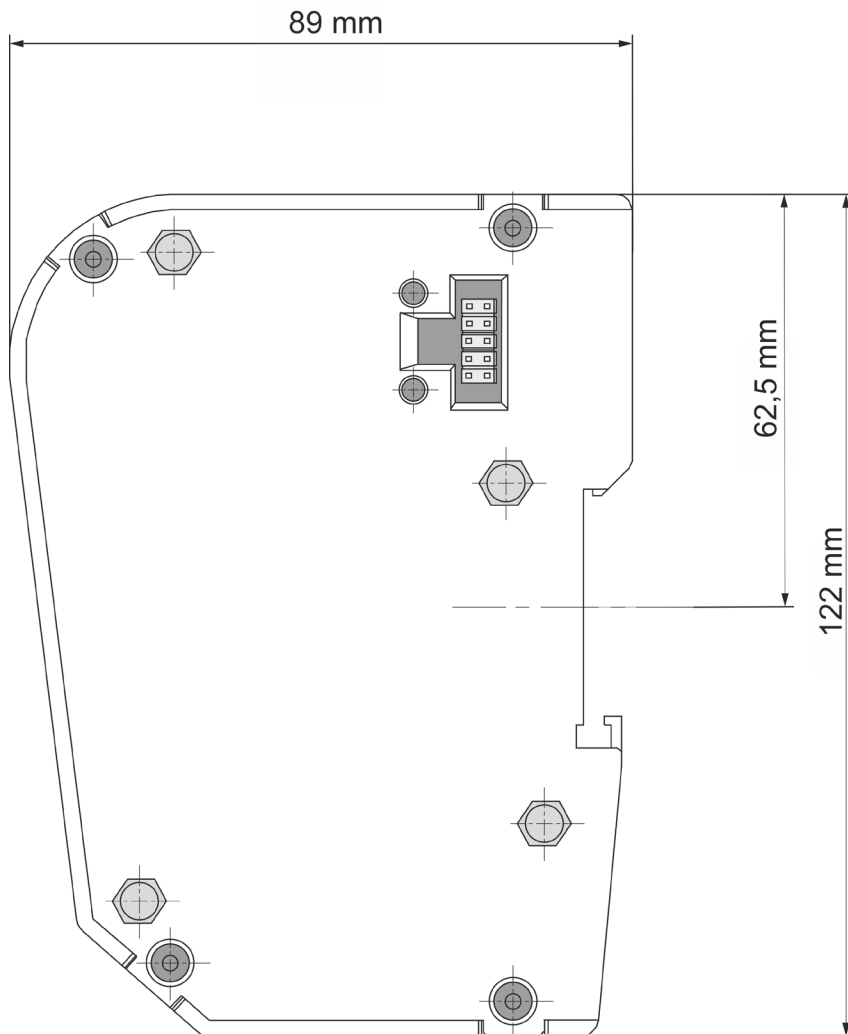

B-NIMIS BC-PI PRO

INFORMATION ABMESSUNGEN

S. 1/1

Sie erreichen uns unter:

T: +49.7121.894-0 | E: controls@berghof.com

Berghof Automation GmbH | Arbachtalstraße 26 | 72800 Eningen u.A.
www.berghof-automation.com | Änderungen und Irrtümer vorbehalten.