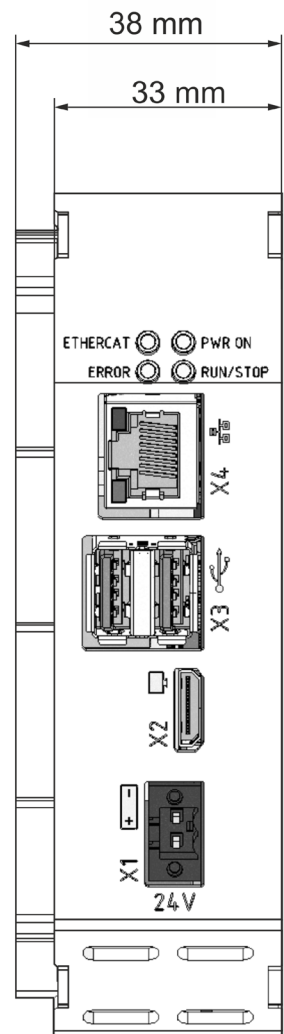

B-NIMIS BC-PI PRO

INFORMATION ABMESSUNGEN

S. 1/1

Sie erreichen uns unter:

T: +49.7121.894-0 | E: controls@berghof.com

Berghof Automation GmbH | Arbachtalstraße 26 | 72800 Eningen u.A.
www.berghof-automation.com | Änderungen und Irrtümer vorbehalten.