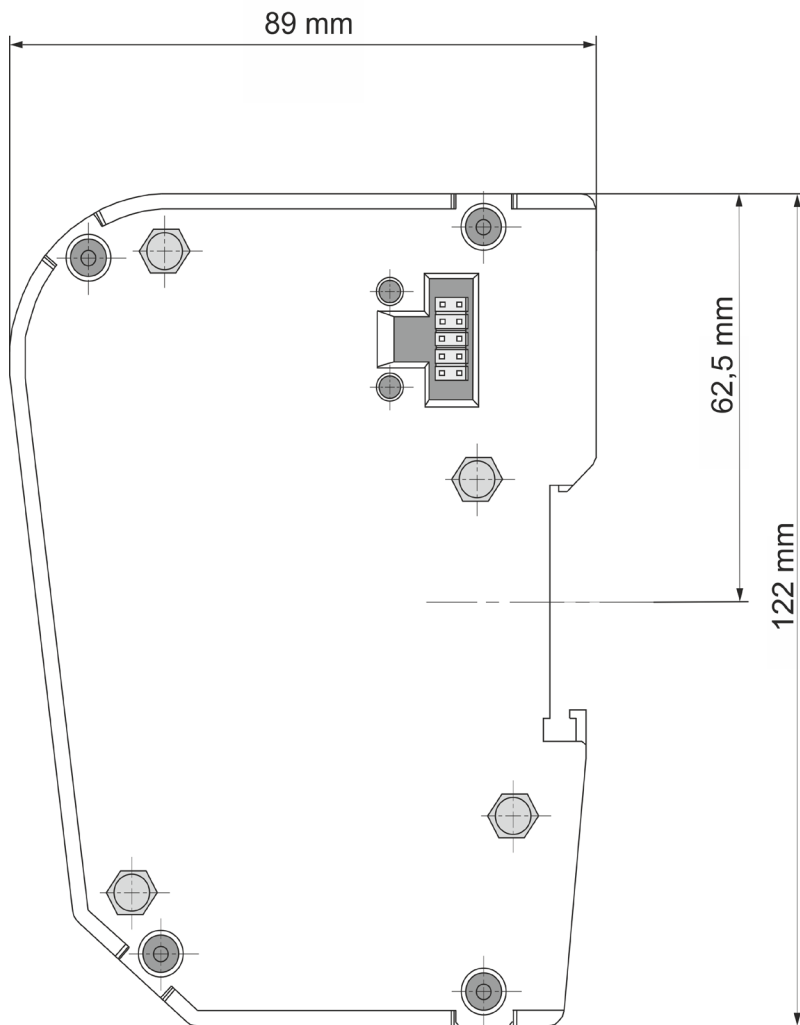

B-NIMIS BC-PI PRIME INFORMATION ABMESSUNGEN

S. 1/1

Sie erreichen uns unter:

T: +49.7121.894-0 | E: controls@berghof.com

Berghof Automation GmbH | Arbachtalstraße 26 | 72800 Eningen u.A.
www.berghof-automation.com | Änderungen und Irrtümer vorbehalten.