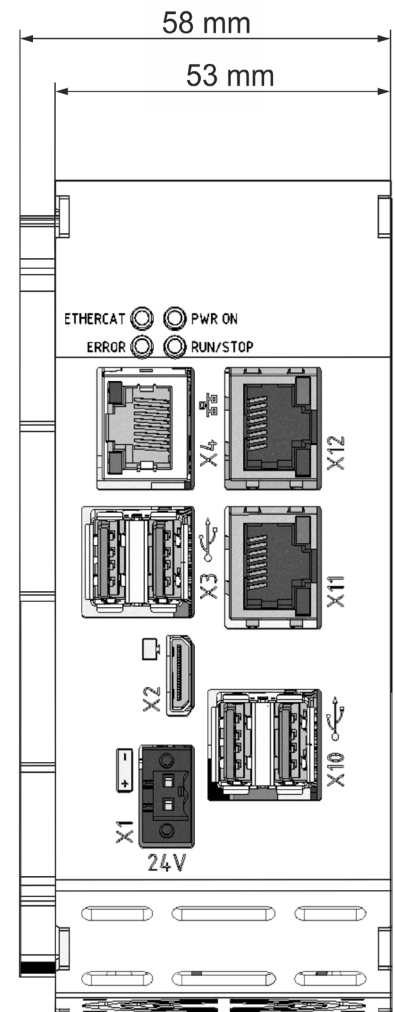

B-NIMIS BC-PI PRIME INFORMATION ABMESSUNGEN

S. 1/1

Sie erreichen uns unter:

T: +49.7121.894-0 | E: controls@berghof.com

Berghof Automation GmbH | Arbachtalstraße 26 | 72800 Eningen u.A.
www.berghof-automation.com | Änderungen und Irrtümer vorbehalten.