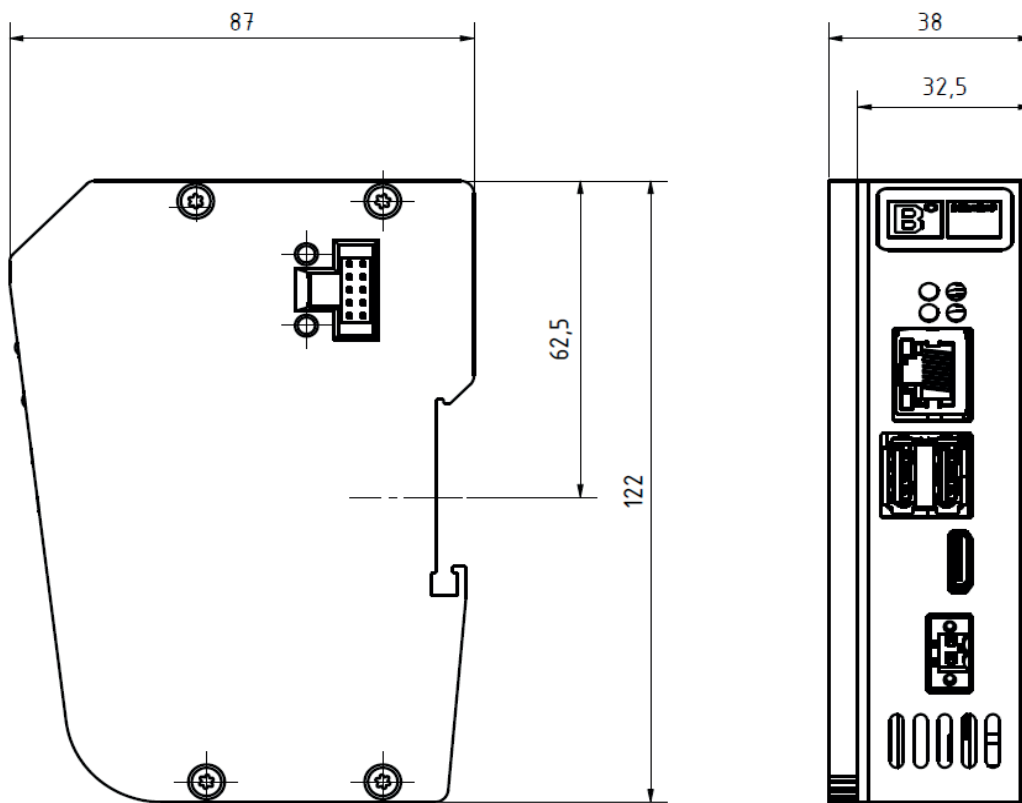

B-NIMIS BC-PI PRO

INFORMATION ABMESSUNGEN

S. 1/1

Sie erreichen uns unter:

T: +49.7121.894-0 | E: controls@berghof.com

Berghof Automation GmbH | Arbachtalstraße 26 | 72800 Eningen u.A.
www.berghof-automation.com | Änderungen und Irrtümer vorbehalten.