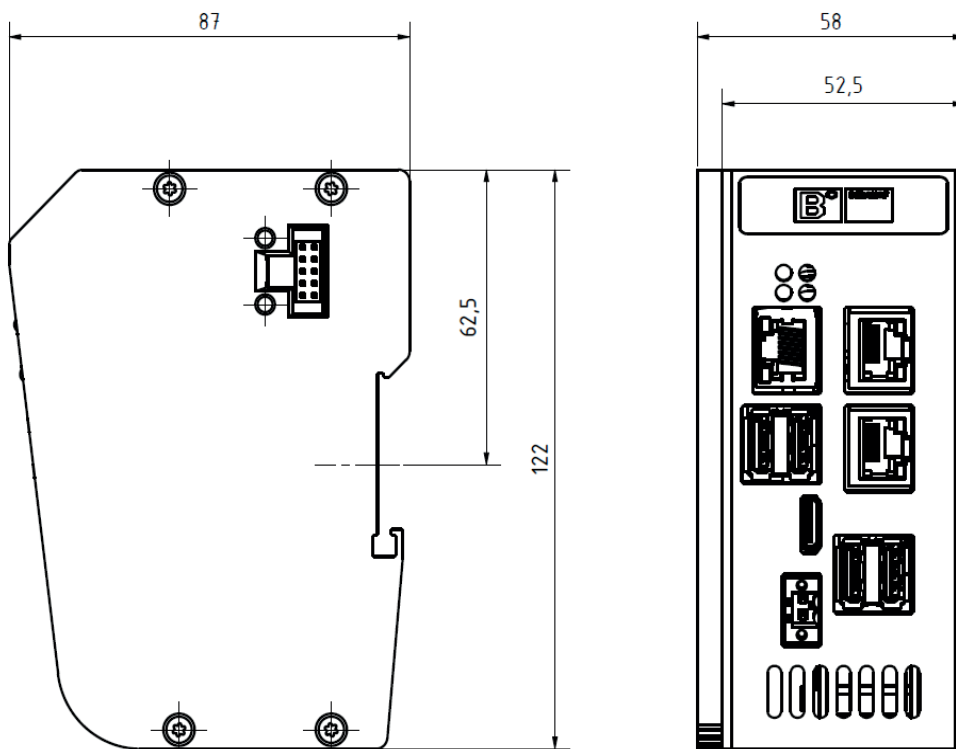

B-NIMIS BC-PI PRIME INFORMATION ABMESSUNGEN

S. 1/1

Sie erreichen uns unter:

T: +49.7121.894-0 | E: controls@berghof.com

Berghof Automation GmbH | Arbachtalstraße 26 | 72800 Eningen u.A.
www.berghof-automation.com | Änderungen und Irrtümer vorbehalten.