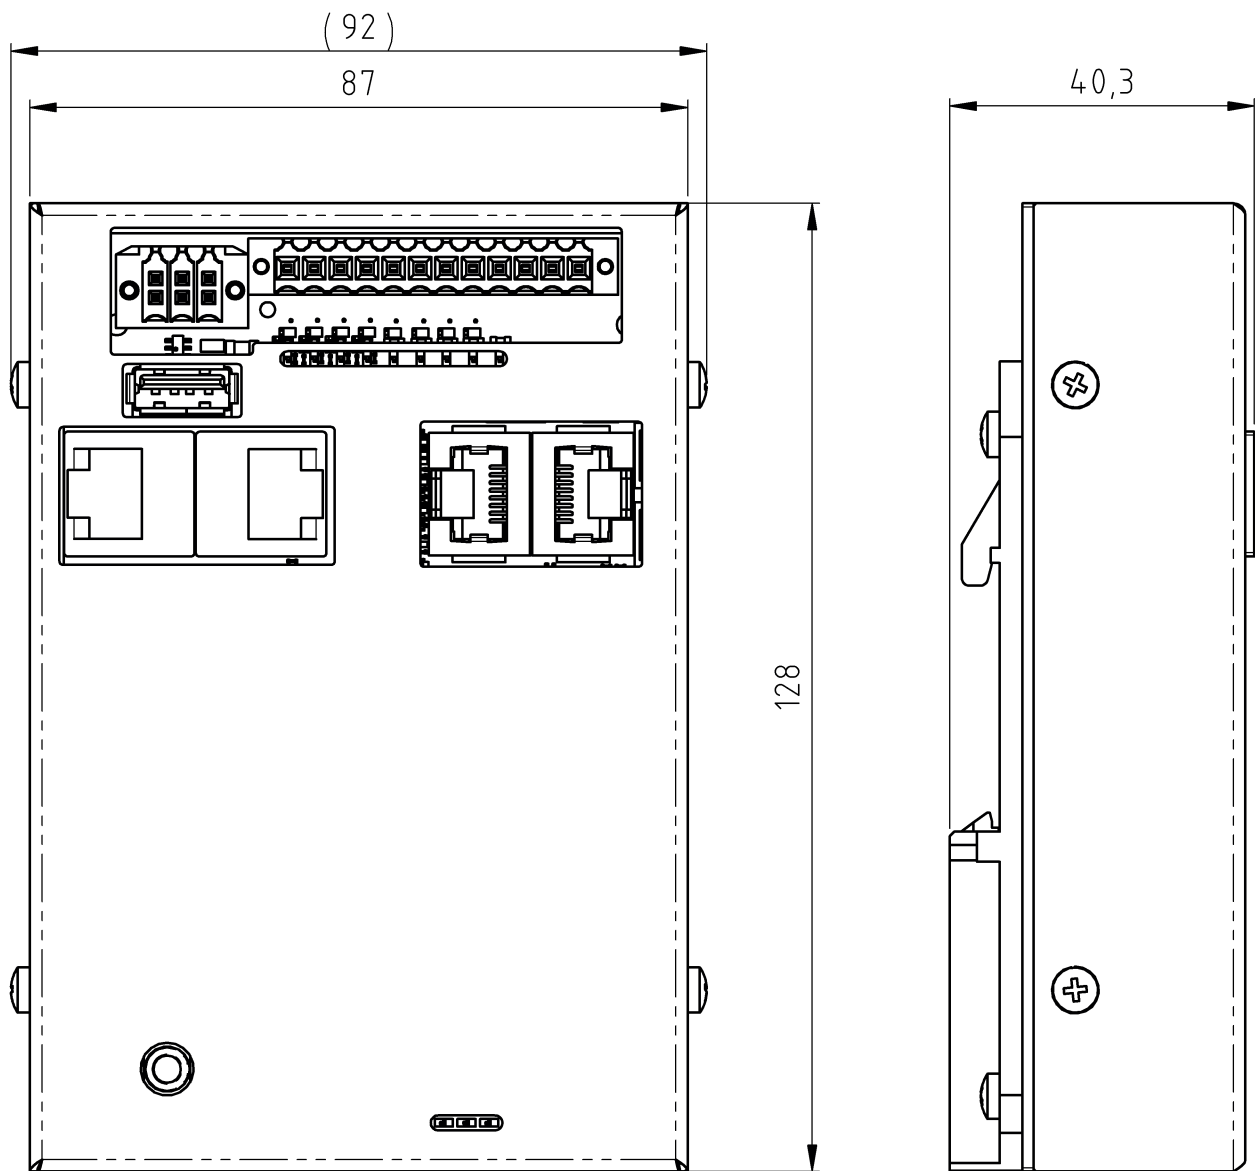

B-FORTIS CC-SLIM

INFORMATION ABMESSUNGEN

S. 1/1

Sie erreichen uns unter:

T: +49.7121.894-0 | E: controls@berghof.com

Berghof Automation GmbH | Arbachtalstraße 26 | 72800 Eningen u.A.
www.berghof-automation.com | Änderungen und Irrtümer vorbehalten.