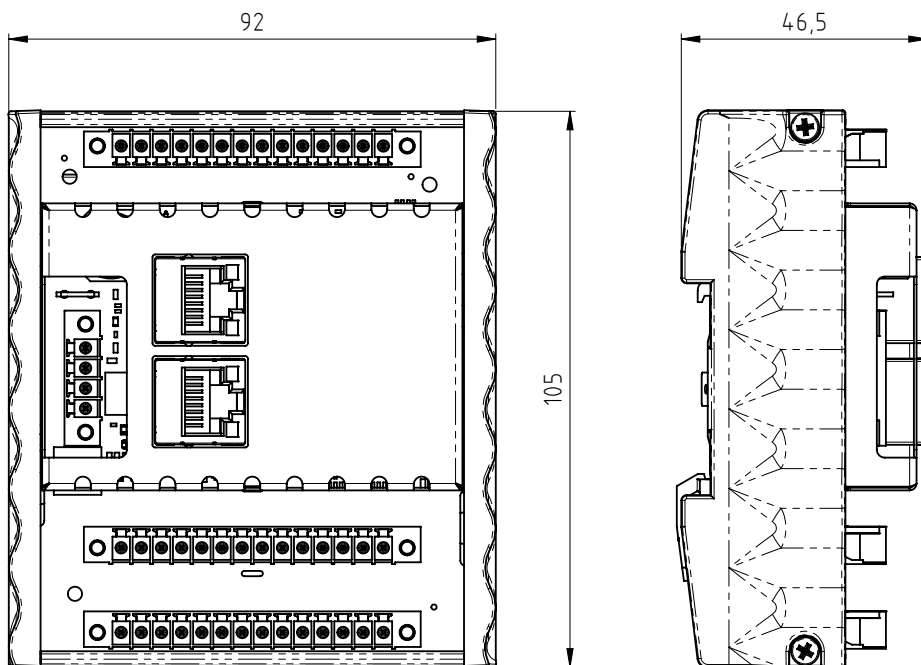

B-FORTIS CC-I/O INFORMATION ABMESSUNGEN

S. 1/1

Maßblatt B-Fortis CC-DIO 16/16

Maßblatt B-Fortis CC-AIO 12/6

Sie erreichen uns unter:

T: +49.7121.894-0 | E: controls@berghof.com

Berghof Automation GmbH | Arbachtalstraße 26 | 72800 Eningen u.A.
www.berghof-automation.com | Änderungen und Irrtümer vorbehalten.