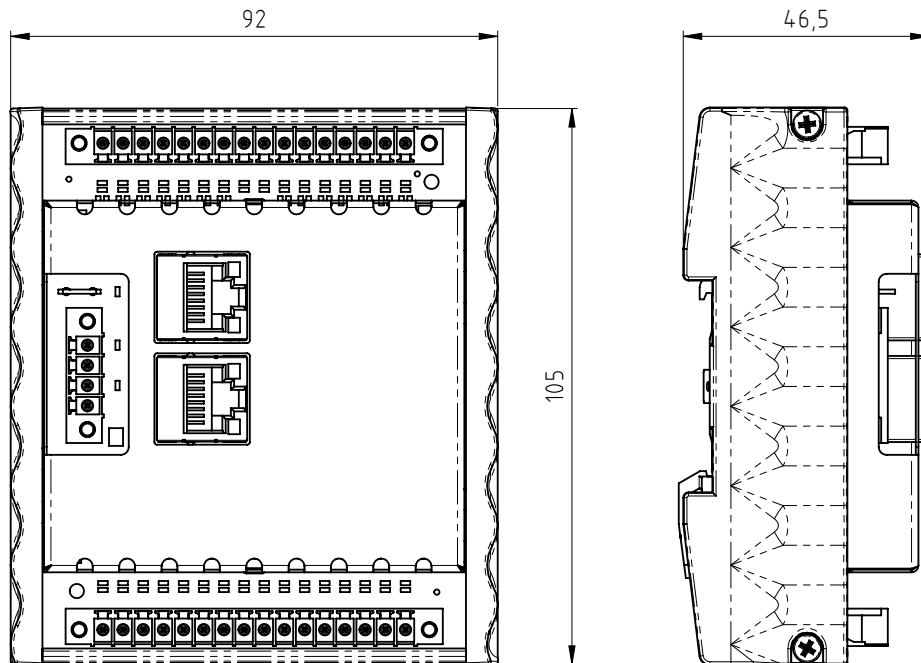

B-FORTIS CC-I/O INFORMATION ABMESSUNGEN

S. 1/1

Maßblatt B-Fortis CC-DIO 16/16

Maßblatt B-Fortis CC-AIO 12/6

Sie erreichen uns unter:

T: +49.7121.894-0 | E: controls@berghof.com

Berghof Automation GmbH | Arbachtalstraße 26 | 72800 Eningen u.A.
www.berghof-automation.com | Änderungen und Irrtümer vorbehalten.