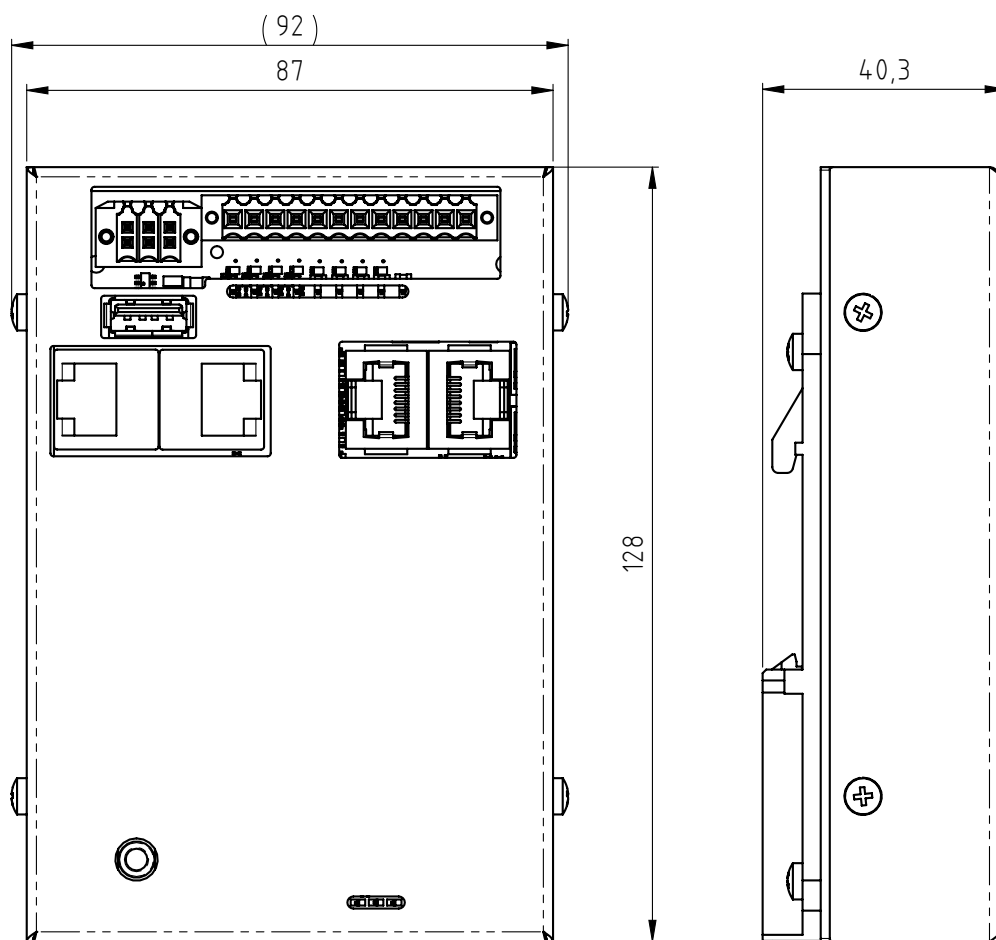

B-FORTIS CC-SLIM

INFORMATION ABMESSUNGEN

Maßeinheiten in mm

Das Vertriebsteam erreichen Sie unter:

T +49.7121.894-112 | controls@berghof.com

Berghof Automation GmbH | Harretstraße 1 | 72800 Eningen u.A. | www.berghof-automation.com | Änderungen und Irrtümer vorbehalten.