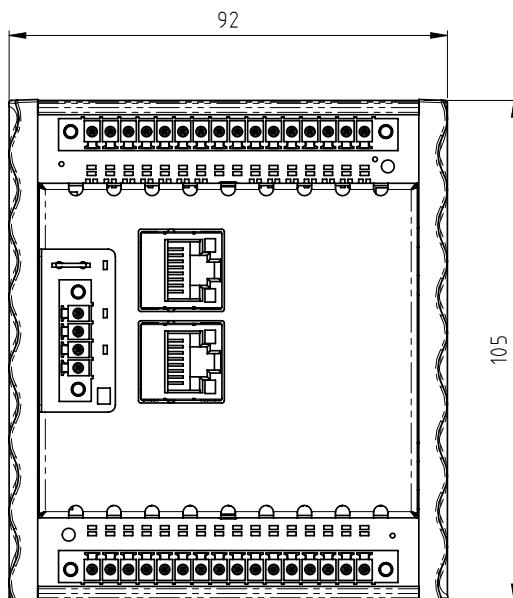

# B-FORTIS CC-ERWEITERUNGSMODULE INFORMATION ABMESSUNGEN

Maßblatt B-Fortis CC-DIO 16/16

Maßblatt B-Fortis CC-AIO 12/6

Maßeinheiten in mm

**Das Vertriebsteam erreichen Sie unter:**

T +49.7121.894-112 | [controls@berghof.com](mailto:controls@berghof.com)