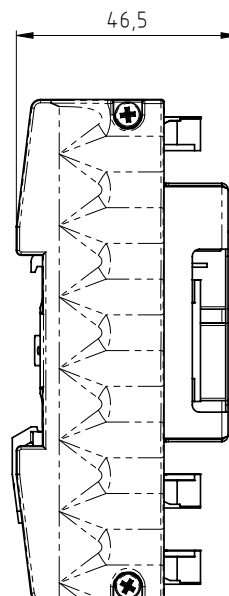

# B-FORTIS CC-ERWEITERUNGSMODULE INFORMATION ABMESSUNGEN

Maßblatt B-Fortis CC-DIO 16/16

Maßblatt B-Fortis CC-AIO 12/6

Maßeinheiten in mm

**Das Vertriebsteam erreichen Sie unter:**

T +49.7121.894-112 | [controls@berghof.com](mailto:controls@berghof.com)