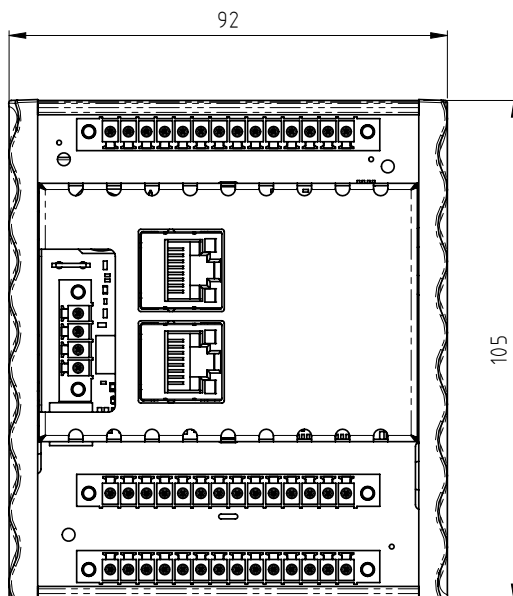

# B-FORTIS CC-ERWEITERUNGSMODULE INFORMATION ABMESSUNGEN

Maßblatt B-Fortis CC-DIO 16/16

Maßblatt B-Fortis CC-AIO 12/6

Maßeinheiten in mm

**Das Vertriebsteam erreichen Sie unter:**

T +49.7121.894-112 | [controls@berghof.com](mailto:controls@berghof.com)