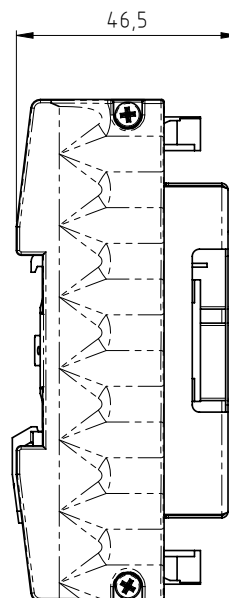

# B-FORTIS CC-ERWEITERUNGSMODULE INFORMATION ABMESSUNGEN

Maßblatt B-Fortis CC-DIO 16/16

Maßblatt B-Fortis CC-AIO 12/6

Maßeinheiten in mm

**Das Vertriebsteam erreichen Sie unter:**

T +49.7121.894-112 | [controls@berghof.com](mailto:controls@berghof.com)