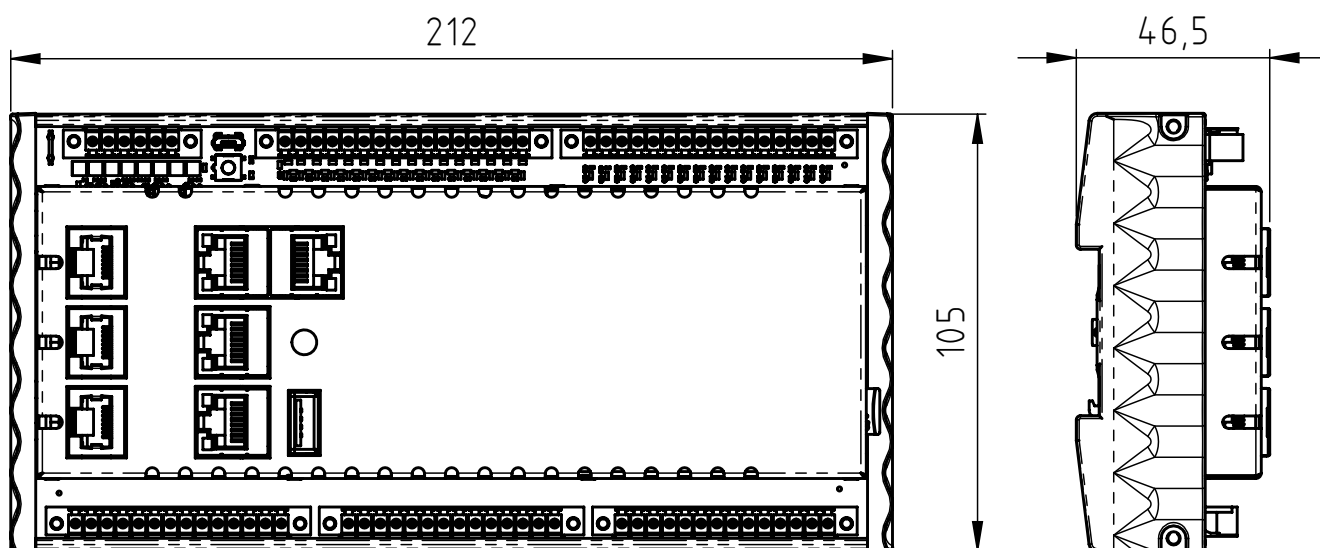

B-FORTIS **CC-PRIME**

INFORMATION **ABMESSUNGEN**

S.1/1

Sie erreichen uns unter:

T: +49.7121.894-0 | E: controls@berghof.com

Berghof Automation GmbH | Arbachtalstraße 26 | 72800 Eningen u.A.

www.berghof-automation.com | Änderungen und Irrtümer vorbehalten.