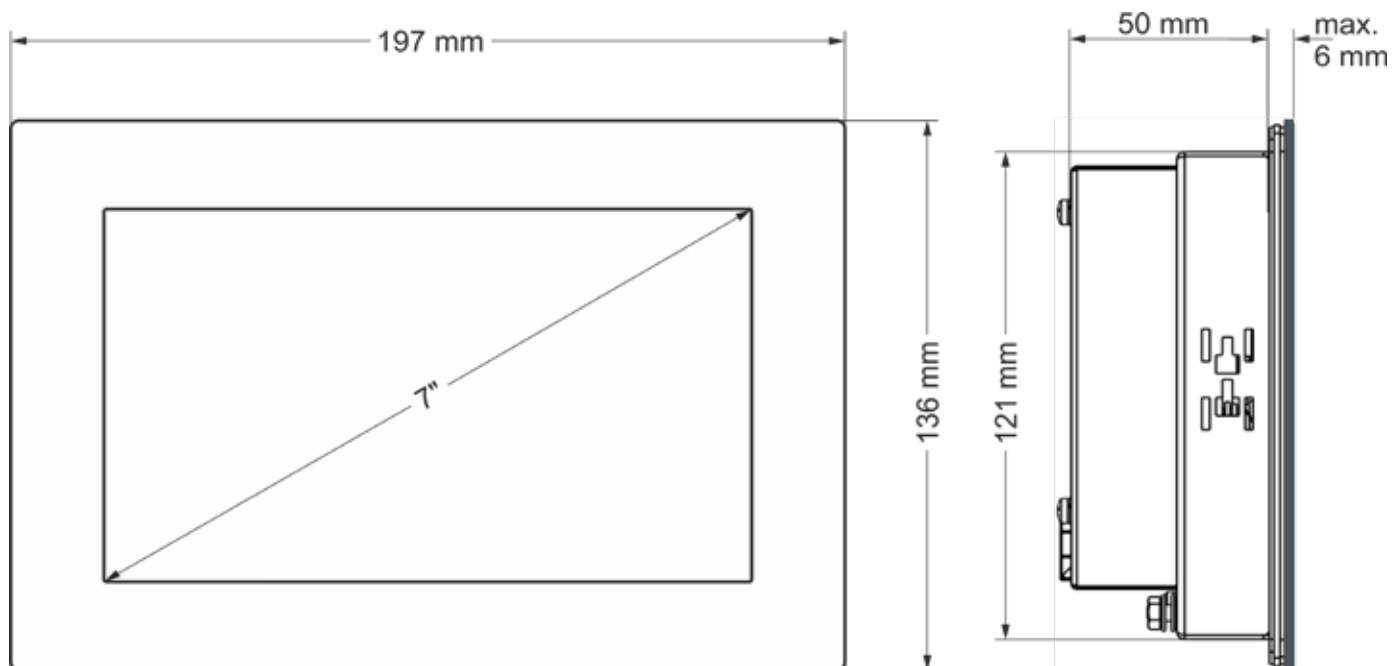

## INFORMATION ABMESSUNGEN

S.1/1

Maßblatt B-Primis ET-Prime 7

Sie erreichen uns unter:

T: +49.7121.894-0 | E: [controls@berghof.com](mailto:controls@berghof.com)

Berghof Automation GmbH | Arbachtalstraße 26 | 72800 Eningen u.A.