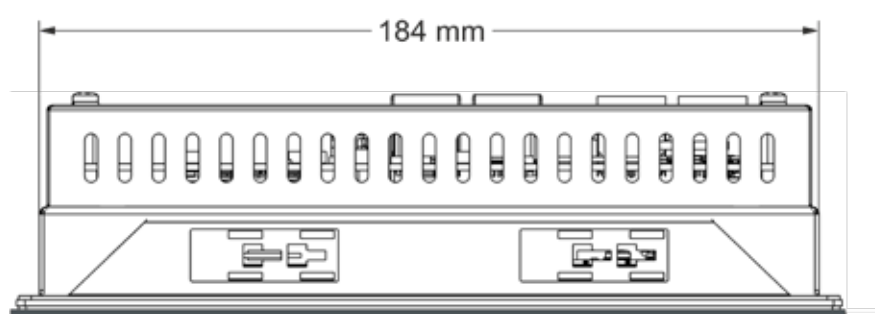

## INFORMATION ABMESSUNGEN

S.1/1

Maßblatt B-Primis ET-Prime 7

Sie erreichen uns unter:

T: +49.7121.894-0 | E: [controls@berghof.com](mailto:controls@berghof.com)

Berghof Automation GmbH | Arbachtalstraße 26 | 72800 Eningen u.A.