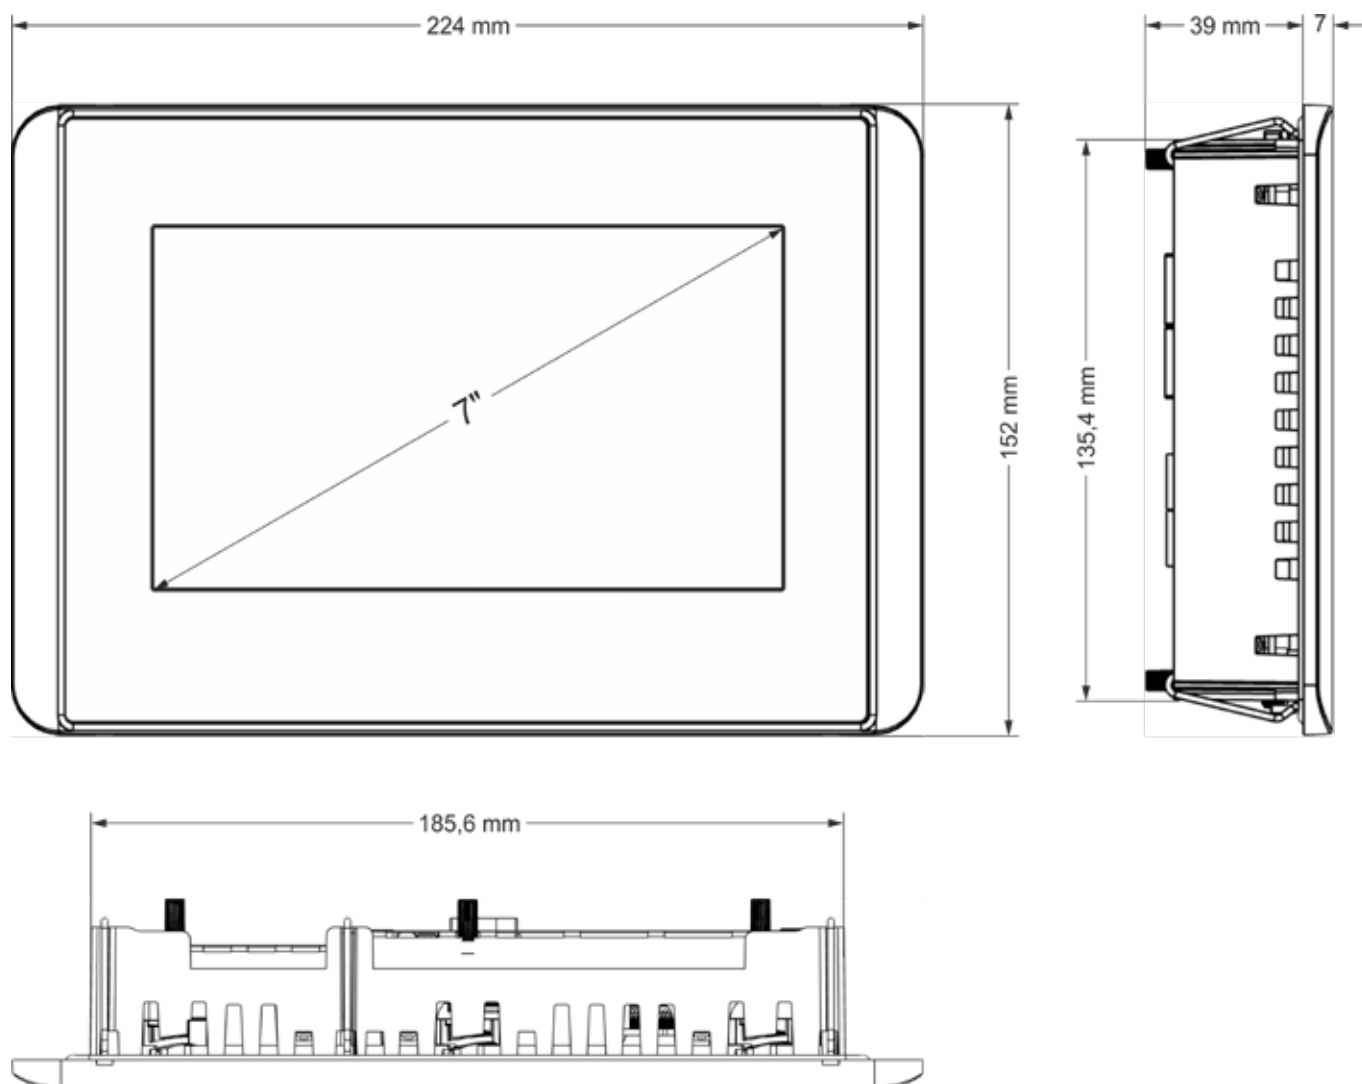

## INFORMATION ABMESSUNGEN

S.1/1

Maßblatt B-Primis DC-Pro 7

Sie erreichen uns unter:

T: +49.7121.894-0 | E: [controls@berghof.com](mailto:controls@berghof.com)

Berghof Automation GmbH | Arbachtalstraße 26 | 72800 Eningen u.A.