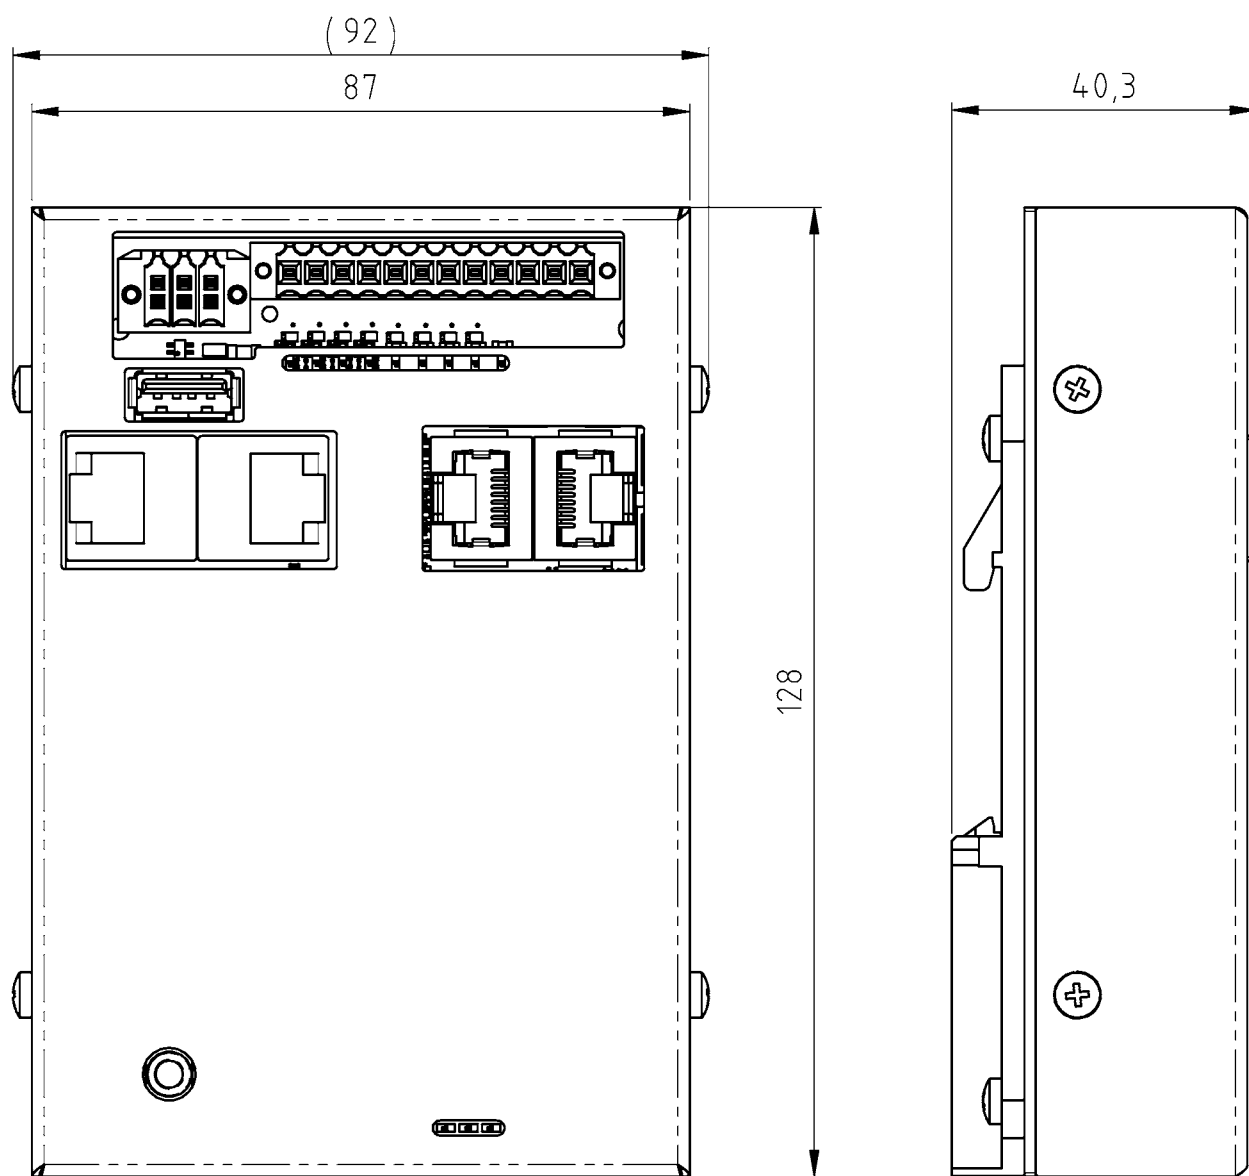

B-FORTIS **CC-SLIM**

INFORMATION **ABMESSUNGEN**

S.1/1

Sie erreichen uns unter:

T: +49.7121.894-0 | E: controls@berghof.com

Berghof Automation GmbH | Arbachtalstraße 26 | 72800 Eningen u.A.

www.berghof-automation.com | Änderungen und Irrtümer vorbehalten.