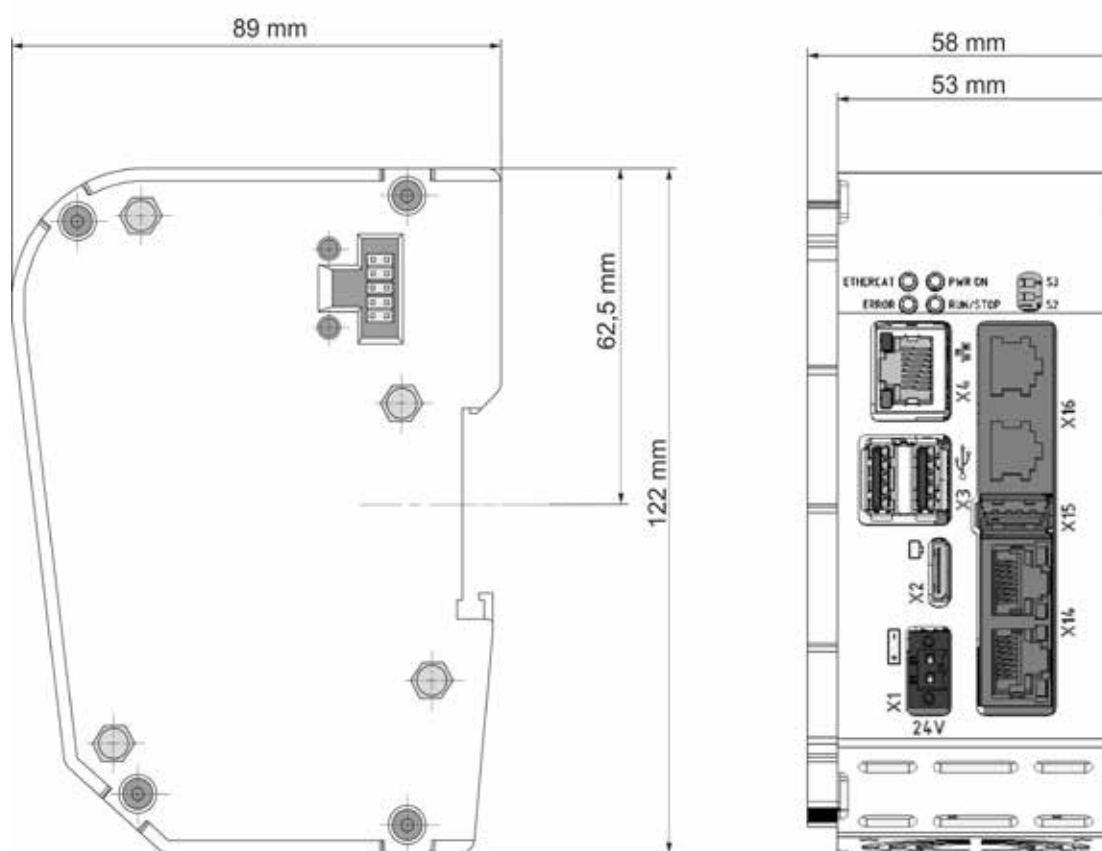

B-NIMIS **BC-PI PLUS**

INFORMATION **ABMESSUNGEN**

S.1/1

Maßblatt B-Nimis BC-Pi Plus

Sie erreichen uns unter:

T: +49.7121.894-0 | E: controls@berghof.com

Berghof Automation GmbH | Arbachtalstraße 26 | 72800 Eningen u.A.